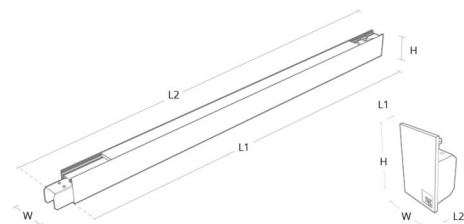

Materialer og overflater

Materiale: Aluminium
Farge: Hvit RAL 9003

Montering/Tilkobling

Montering: Utenpåliggende, Innendørs
Modul: 1400
Tilkobling: 5 pol Winsta mini og 5x1,5 gjennomgangskobling

Dimensjoner

Lengde (mm) L: 1401
Bredde (mm) W: 42
Høyde (mm) H: 70
Vekt (kg) brutto/netto: 2.7 / 2.6

Forpakning

Forpakkingsstørrelse (mm): 1560 x 50 x 80

Module	W	H	L1	L2
840mm	42	70	841	891
1120mm	42	70	1121	1171
1400mm	42	70	1401	1451
End cap	42	70	3	28