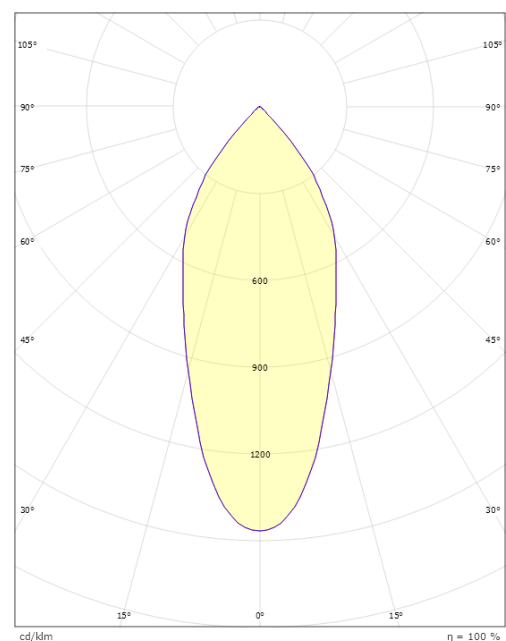

Dimensjoner

Høyde (mm) H: 40
Diameter (mm) D: 90
Innfellingsdiameter (mm): 68-83
Vekt (kg) brutto/netto: 0.361 / 0.317

Forpakning

Forpakkingsstørrelse (mm): 130 x 115 x 56

cd/klm

$\eta = 100\%$

— C0/C180
— C90/C270