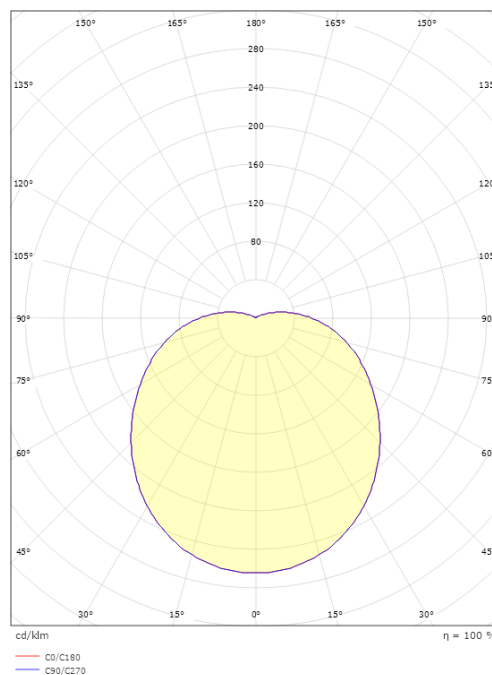

Dimensjoner

Høyde (mm) H: 130
 Diameter (mm) D: 270
 Dybde (D): 130
 Vekt (kg) brutto/netto: 2 / 1.687

Forpakning

Forpakkingsstørrelse (mm): 270 x 270 x 130

7 0 2 1 9 8 6 4 4 5 0 3