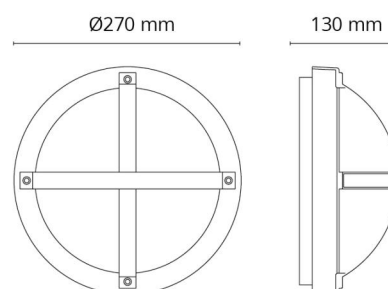

Dimensjoner

Høyde (mm) H: 130
 Diameter (mm) D: 270
 Dybde (D): 130
 Vekt (kg) brutto/netto: 2 / 1.687

Forpakning

Forpakkingsstørrelse (mm): 270 x 270 x 130

7 0 2 1 9 8 6 4 4 5 0 3