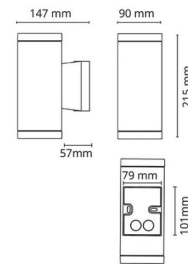

Echo Grafitt 360lm 2700K Ra>80 Faseavsnitt

El-nummer: 3104466
 EAN: 7021986236835
 SG artikkelnr: 623683

Elektrisk

Watt: 2x4,5W
 System effekt (W): 9W
 Spenning: 220-240V

Lysteknikk

Type lyskilde: LED
 Sokkel: GU10
 Lyskilde inkludert: Ja
 Effektiv lysstrøm (lm): 360lm
 Lysutbytte: 40 lm/W
 Farge temperatur: 2700K
 Fargegjengivelse (Ra/CRI): Ra>80
 MacAdams faktor: SDCM: 4
 Levetid: L70/B50>40.000
 Lysstråling: Direkte
 Optikk: Glass gjennomsiktig
 Lysspredning: 35°/35°

Materialer og overflater

Materiale: Aluminium
 Farge: Grafitt
 Avskjermingens materiale: Herdet glass

Montering/Tilkobling

Montering: Utenpåliggende, Utendørs
 Tilkobling: Hurtigklemme

Dimensjoner

Bredde (mm) W: 90
 Høyde (mm) H: 215
 Dybde (D): 147
 Vekt (kg) brutto/netto: 1.944 / 1.62

Forpakning

Forpakkingsstørrelse (mm): 160 x 100 x 230