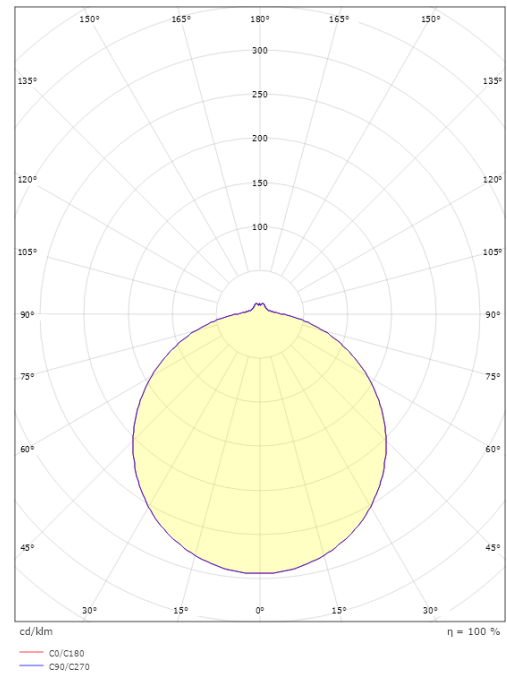

Frosta 480

Frosta 480 Hvit 3220lm 4000K Ra>80 DALI-2 / Push Dim

El-nummer: 3001131
EAN: 7021982117084
SG artikkelnr: 211708

Elektrisk

System effekt (W): 24W
Spennning: 220-240V
Maks. armaturer per sikring: B10: 31, B16: 50, C10: 52, C16: 85

Lysteknikk

Type lyskilde: LED
Effektiv lysstrøm (lm): 3220lm
Lysutbytte: 134 lm/W
Farge temperatur: 4000K
Fargegjengivelse (Ra/CRI): Ra>80
MacAdams faktor: SDCM: 3
Levetid: L80/B10>100.000
Levetid: L90>60.000
Lysstråling: Direkte/Indirekte 92/8%
Optikk: Akryl diffuser
Lysspredning: 117°
Fotobiologisk sikkerhet: RG 0

Styring

Styring: DALI-2 / Push Dim

Beskyttelse

Isolasjonsklasse: Klasse II
IK Klasse: IK08
IP Klasse: IP20

Energi og godkjenning

Inneholder lyskilde med energiklasse: B
Breeam: Oppfyller Hea 01 krav til flimmerfri belysning (In-Use: Hea 05)

Materialer og overflater

Materiale: Stål
Farge: Hvit RAL 9003
Avskjermingens materiale: Akryl (PMMA)

Montering/Tilkobling

Montering: Utenpåliggende, Innendørs
Tilkobling: Hurtigklemme

Dimensjoner

Høyde (mm) H: 90
Diameter (mm) D: 480
Vekt (kg) brutto/netto: 4 / 2.65

Forpakning

Forpakkingsstørrelse (mm): 515 x 500 x 140

7 0 2 1 9 8 2 1 1 7 0 8 4