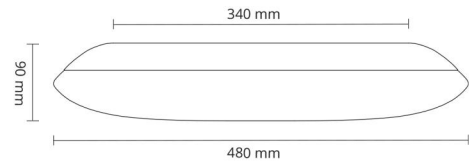

Materialer og overflater

Materiale: Stål
Farge: Hvit RAL 9003
Avskjermingens materiale: Akryl (PMMA)

Montering/Tilkobling

Montering: Utenpåliggende, Innendørs
Tilkobling: Hurtigklemme

Dimensjoner

Høyde (mm) H: 90
Diameter (mm) D: 480
Vekt (kg) brutto/netto: 4 / 2.65

Forpakning

Forpakkingsstørrelse (mm): 515 x 500 x 140

7 0 2 1 9 8 2 1 1 7 0 8 4