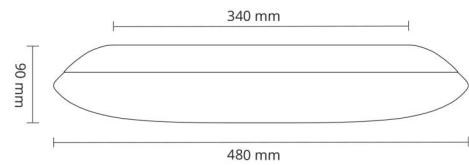

Materialer og overflater

Materiale: Stål
Farge: Hvit RAL 9003
Avskjermingens materiale: Akryl (PMMA)

Montering/Tilkobling

Montering: Utenpåliggende, Innendørs
Tilkobling: Hurtigklemme

Dimensjoner

Høyde (mm) H: 90
Diameter (mm) D: 480
Vekt (kg) brutto/netto: 4 / 2.65

Forpakning

Forpakkingsstørrelse (mm): 515 x 500 x 140

7 0 2 1 9 8 2 1 1 7 0 7 7