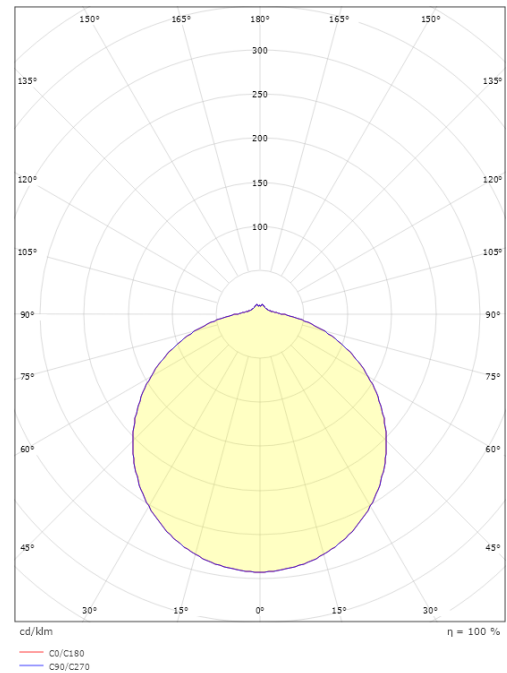

Frosta 480

Frosta 480 Hvit 3860lm 3000K Ra>80 DALI-2 / Push Dim

El-nummer: 3001130
EAN: 7021982117077
SG artikkelnr: 211707

Elektrisk

System effekt (W): 26W
Spennning: 220-240V
Maks. armaturer per sikring: B10: 31, B16: 50, C10: 52, C16: 85

Lysteknikk

Type lyskilde: LED
Effektiv lysstrøm (lm): 3860lm
Lysutbytte: 148 lm/W
Farge temperatur: 3000K
Fargegjengivelse (Ra/CRI): Ra>80
MacAdams faktor: SDCM: 3
Levetid: L80/B10>100.000
Levetid: L90>60.000
Lysstråling: Direkte/Indirekte 92/8%
Optikk: Akryl diffuser
Lysspredning: 117°
Fotobiologisk sikkerhet: RG 0

Styring

Styring: DALI-2 / Push Dim

Beskyttelse

Isolasjonsklasse: Klasse II
IK Klasse: IK08
IP Klasse: IP20

Energi og godkjenning

Inneholder lyskilde med energiklasse: B
Breeam: Oppfyller Hea 01 krav til flimmerfri belysning (In-Use: Hea 05)

Materialer og overflater

Materiale: Stål
Farge: Hvit RAL 9003
Avskjermingens materiale: Akryl (PMMA)

Montering/Tilkobling

Montering: Utenpåliggende, Innendørs
Tilkobling: Hurtigklemme

Dimensjoner

Høyde (mm) H: 90
Diameter (mm) D: 480
Vekt (kg) brutto/netto: 4 / 2.65

Forpakning

Forpakkingsstørrelse (mm): 515 x 500 x 140

7 0 2 1 9 8 2 1 1 7 0 7 7