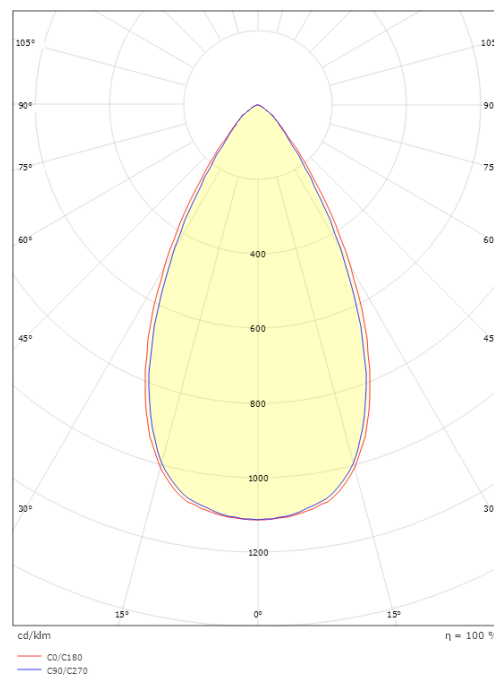

Inspire R

Inspire R Sort 150 490lm 4000K Ra 98 Faseavsnitt

El-nummer: 3203530
EAN: 7021982124259
SG artikkelnr: 212425

Elektrisk

System effekt (W): 8W
Spennning: 220-240V
Maks. armaturer per sikring: B10: 32, B16: 50, C10: 52, C16: 85

Lysteknikk

Type lyskilde: LED
Effektiv lysstrøm (lm): 490lm
Lysutbytte: 61 lm/W
Farge temperatur: 4000K
Fargegjengivelse (Ra/CRI): Ra 98
MacAdams faktor: SDCM: 2
Levetid: L90/B10 > 100.000
Lysstråling: Direkte
Optikk: Linse
Lysspredning: 55°
UGR: UGR < 19
Fotobiologisk sikkerhet: RG 1

Styring

Styring: Faseavsnitt

Beskyttelse

Isolasjonsklasse: Klasse II SELV
IP Klasse: IP20

Energi og godkjenning

Inneholder lyskilde med energiklasse: E
Breeam: Oppfylles Hea 01 krav til flimmerfri belysning (In-Use: Hea 05)

Materialer og overflater

Materiale: Aluminium
Farge: Sort RAL 9004

Montering/Tilkobling

Montering: Innfelling, Innendørs
Modul: Innfelt
Tilkobling: Hurtigklemme

Dimensjoner

Lengde (mm) L: 163
Bredde (mm) W: 62
Høyde (mm) H: 40
Vekt (kg) brutto/netto: 0.406 / 0.31

Forpakning

Forpakkingsstørrelse (mm): 177 x 121 x 73

7 0 2 1 9 8 2 1 2 4 2 5 9