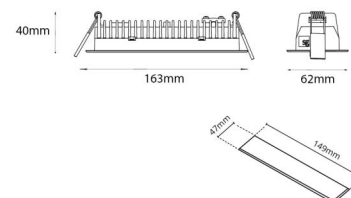

### Dimensjoner

Lengde (mm) L: 163  
Bredde (mm) W: 62  
Høyde (mm) H: 40  
Vekt (kg) brutto/netto: 0.406 / 0.31

### Forpakning

Forpakkingsstørrelse (mm): 177 x 121 x 73

7 0 2 1 9 8 2 1 2 4 2 5 9