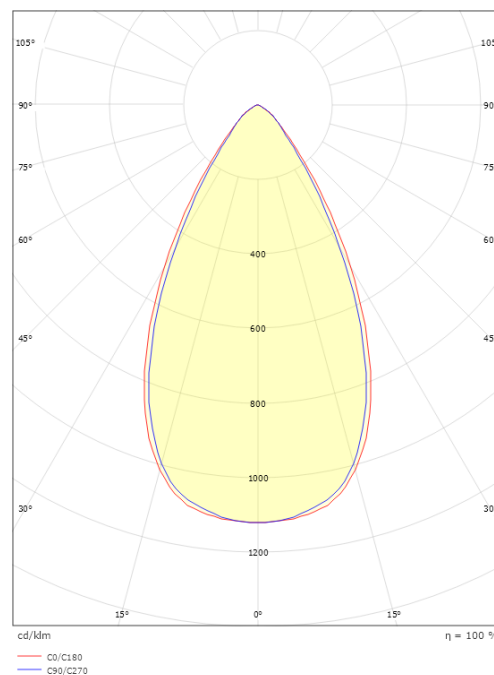

Inspire R

Inspire R Sort 300 950lm 3000K Ra 98 Faseavsnitt

El-nummer: 3203534
EAN: 7021982124297
SG artikkelnr: 212429

Elektrisk

System effekt (W): 15W
Spennning: 220-240V
Maks. armaturer per sikring: B10: 32, B16: 50, C10: 52, C16: 85

Materialer og overflater

Materiale: Aluminium
Farge: Sort RAL 9004

Montering/Tilkobling

Montering: Innfelling, Innendørs
Modul: Innfelt
Tilkobling: Hurtigklemme

Dimensjoner

Lengde (mm) L: 303
Bredde (mm) W: 62
Høyde (mm) H: 40
Vekt (kg) brutto/netto: 0.585 / 0.45

Forpakning

Forpakkingsstørrelse (mm): 317 x 121 x 54

7 0 2 1 9 8 2 1 2 4 2 9 7