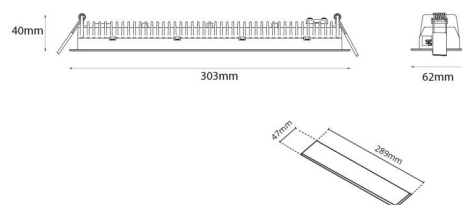

Materialer og overflater

Materiale: Aluminium
Farge: Sort RAL 9004

Montering/Tilkobling

Montering: Innfelling, Innendørs
Modul: Innfelt
Tilkobling: Hurtigklemme

Dimensjoner

Lengde (mm) L: 303
Bredde (mm) W: 62
Høyde (mm) H: 40
Vekt (kg) brutto/netto: 0.585 / 0.45

Forpakning

Forpakkingsstørrelse (mm): 317 x 121 x 54

7 0 2 1 9 8 2 1 2 4 2 9 7