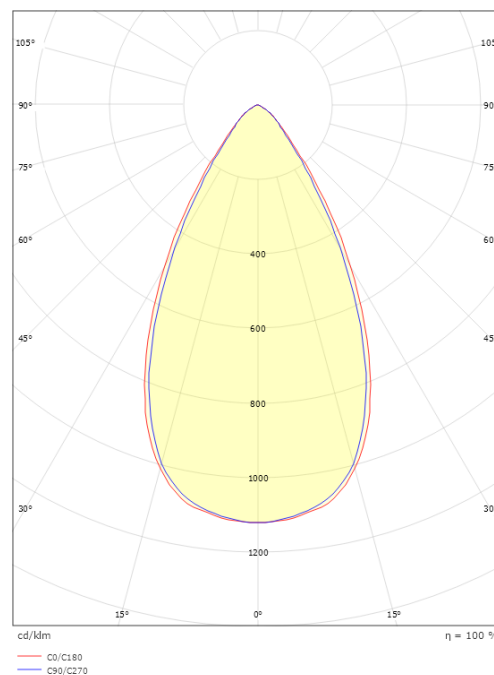

Inspire R

Inspire R Sort 300 900lm 2700K Ra 98 Faseavsnitt

El-nummer: 3203532
EAN: 7021982124273
SG artikkelnr: 212427

Elektrisk

System effekt (W): 15W
Spennning: 220-240V
Maks. armaturer per sikring: B10: 32, B16: 50, C10: 52, C16: 85

Materialer og overflater

Materiale: Aluminium
Farge: Sort RAL 9004

Montering/Tilkobling

Montering: Innfelling, Innendørs
Modul: Innfelt
Tilkobling: Hurtigklemme

Dimensjoner

Lengde (mm) L: 303
Bredde (mm) W: 62
Høyde (mm) H: 40
Vekt (kg) brutto/netto: 0.585 / 0.45

Forpakning

Forpakkingsstørrelse (mm): 317 x 121 x 54

7 0 2 1 9 8 2 1 2 4 2 7 3