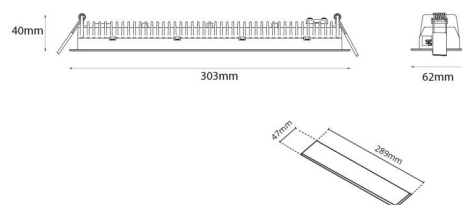

Materialer og overflater

Materiale: Aluminium
Farge: Sort RAL 9004

Montering/Tilkobling

Montering: Innfelling, Innendørs
Modul: Innfelt
Tilkobling: Hurtigklemme

Dimensjoner

Lengde (mm) L: 303
Bredde (mm) W: 62
Høyde (mm) H: 40
Vekt (kg) brutto/netto: 0.585 / 0.45

Forpakning

Forpakkingsstørrelse (mm): 317 x 121 x 54

7 0 2 1 9 8 2 1 2 4 2 7 3