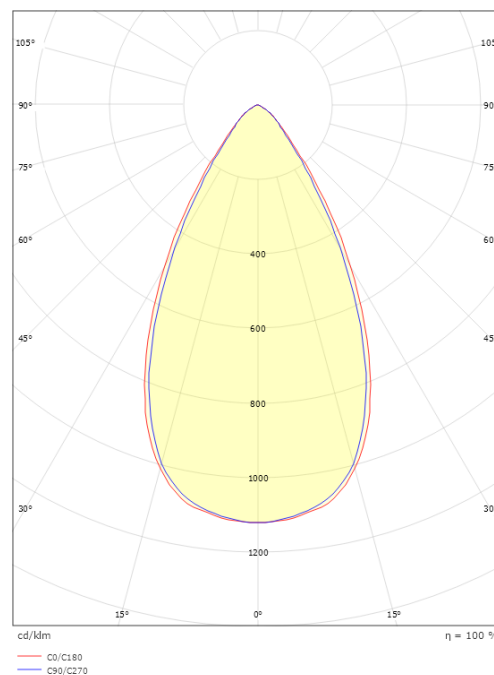

Materialer og overflater

Materiale: Aluminium
Farge: Sort RAL 9004

Montering/Tilkobling

Montering: Innfelling, Innendørs
Modul: Innfelt
Tilkobling: Hurtigklemme

Dimensjoner

Lengde (mm) L: 303
Bredde (mm) W: 62
Høyde (mm) H: 40
Vekt (kg) brutto/netto: 0.585 / 0.519

Forpakning

Forpakkingsstørrelse (mm): 317 x 121 x 54

7 0 2 1 9 8 2 1 2 4 2 8 0