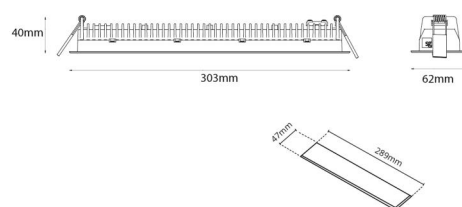

Materialer og overflater

Materiale: Aluminium
Farge: Sort RAL 9004

Montering/Tilkobling

Montering: Innfelling, Innendørs
Modul: Innfelt
Tilkobling: Hurtigklemme

Dimensjoner

Lengde (mm) L: 303
Bredde (mm) W: 62
Høyde (mm) H: 40
Vekt (kg) brutto/netto: 0.585 / 0.519

Forpakning

Forpakkingsstørrelse (mm): 317 x 121 x 54

7 0 2 1 9 8 2 1 2 4 2 8 0