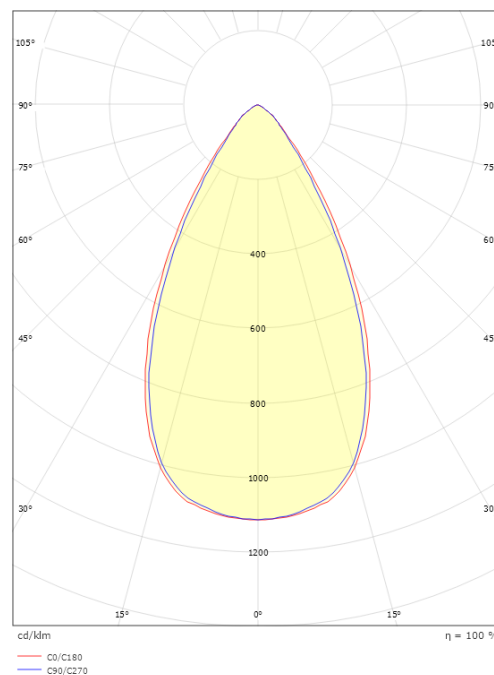

Inspire R

Inspire R Sort 150 490lm 4000K Ra 98 DALI-2 / Push Dim

El-nummer: 3203531
EAN: 7021982124266
SG artikkelnr: 212426

Elektrisk

System effekt (W): 8W
Spennning: 220-240V
Maks. armaturer per sikring: B10: 32, B16: 50, C10: 52, C16: 85

Lysteknikk

Type lyskilde: LED
Effektiv lysstrøm (lm): 490lm
Lysutbytte: 61 lm/W
Farge temperatur: 4000K
Fargegjengivelse (Ra/CRI): Ra 98
MacAdams faktor: SDCM: 2
Levetid: L90/B10 > 100.000
Lysstråling: Direkte
Optikk: Linse
Lysspredning: 55°
UGR: UGR < 19
Fotobiologisk sikkerhet: RG 1

Styring

Styring: DALI-2 / Push Dim

Beskyttelse

Isolasjonsklasse: Klasse II SELV
IP Klasse: IP20

Energi og godkjenning

Inneholder lyskilde med energiklasse: E
Breeam: Oppfyller Hea 01 krav til flimmerfri belysning (In-Use: Hea 05)

Materialer og overflater

Materiale: Aluminium
Farge: Sort RAL 9004

Montering/Tilkobling

Montering: Innfelling, Innendørs
Modul: Innfelt
Tilkobling: 5 pol Linect / hurtigklemme

Dimensjoner

Lengde (mm) L: 163
Bredde (mm) W: 62
Høyde (mm) H: 40
Vekt (kg) brutto/netto: 0.468 / 0.372

Forpakning

Forpakkingsstørrelse (mm): 177 x 121 x 73

7 0 2 1 9 8 2 1 2 4 2 6 6