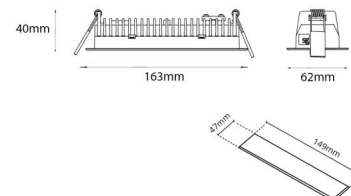

### Montering/Tilkobling

Montering: Innfelling, Innendørs  
Modul: Innfelt  
Tilkobling: 5 pol Linect / hurtigklemme

### Dimensjoner

Lengde (mm) L: 163  
Bredde (mm) W: 62  
Høyde (mm) H: 40  
Vekt (kg) brutto/netto: 0.468 / 0.372

### Forpakning

Forpakkingsstørrelse (mm): 177 x 121 x 73

7 0 2 1 9 8 2 1 2 4 2 6 6