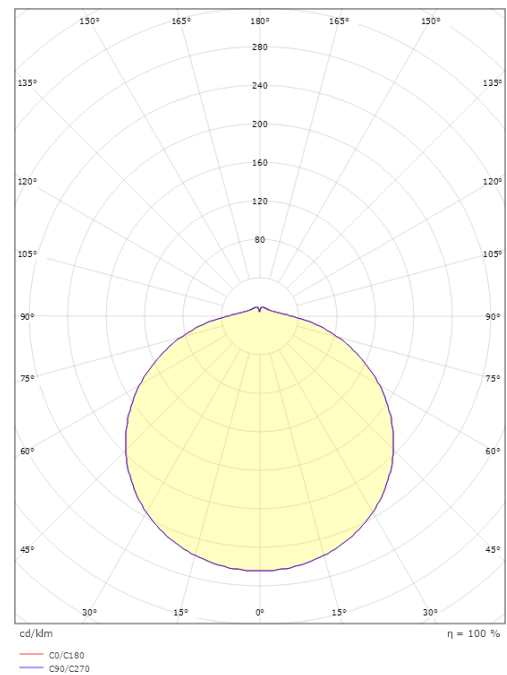

Frosta 330

Frosta 330 Hvit Sensor Dim 2370lm 4000K Ra>80 Sensor Dim

El-nummer: 3000700
EAN: 7021982117381
SG artikkelnr: 211738

• = Denne artikkelen er produsert på bestilling, med forventet leveringstid på 3-4 uker.

Elektrisk

System effekt (W): 17W
Spenning: 220-240V
Maks. armaturer per sikring: B10: 43, B16: 69, C10: 68, C16: 110

Lysteknikk

Type lyskilde: LED
Lyskilde inkludert: Ja
Effektiv lysstrøm (lm): 2370lm
Lysutbytte: 139 lm/W
Farge temperatur: 4000K
Fargegjengivelse (Ra/CRI): Ra>80
MacAdams faktor: SDCM: 3
Levetid: L80/B10>100.000
Levetid: L90>60.000
Lysstråling: Direkte
Optikk: Akryl diffusor
Lysspredning: 125°
UGR: UGR<25
Synlig flimmer (PstLM): 0.05
Stroboskopisk flimmer (SVM): 0.03
Fotobiologisk sikkerhet: RG 0

Styring

Styring: Sensor Dim
Driver: 450mA

Beskyttelse

Isolasjonsklasse: Klasse II
IK Klasse: IK04
IP Klasse: IP20

Energi og godkjenning

Inneholder lyskilde med energiklasse: B
Breeam: Oppfyller Hea 01 krav til flimmerfri belysning (In-Use: Hea 05)

Materialer og overflater

Materiale: Stål
Farge: Hvit RAL 9003
Avskjermingens materiale: Akryl (PMMA)

Montering/Tilkobling

Montering: Utenpåliggende, Innendørs
Tilkobling: Hurtigklemme

Dimensjoner

Høyde (mm) H: 77
Diameter (mm) D: 330
Vekt (kg) brutto/netto: 2.17 / 1.25

Forpakning

Forpakkingsstørrelse (mm): 355 x 355 x 135

7 0 2 1 9 8 2 1 1 7 3 8 1