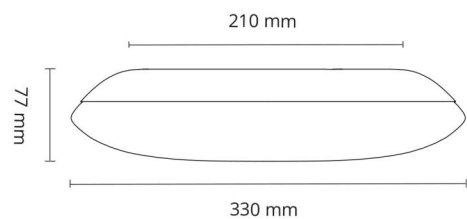

Materialer og overflater

Materiale: Stål
Farge: Hvit RAL 9003
Avskjermingens materiale: Akryl (PMMA)

Montering/Tilkobling

Montering: Utenpåliggende, Innendørs
Tilkobling: Hurtigklemme

Dimensjoner

Høyde (mm) H: 77
Diameter (mm) D: 330
Vekt (kg) brutto/netto: 2.17 / 1.25

Forpakning

Forpakkingsstørrelse (mm): 355 x 355 x 135

7 0 2 1 9 8 2 1 1 7 3 8 1