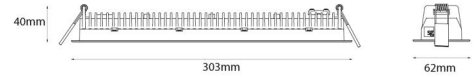

Materialer og overflater

Materiale: Aluminium
Farge: Hvit RAL 9003

Montering/Tilkobling

Montering: Innfelling, Innendørs
Modul: Innfelt
Tilkobling: 5 pol Linect / hurtigklemme

Dimensjoner

Lengde (mm) L: 303
Bredde (mm) W: 62
Høyde (mm) H: 40
Vekt (kg) brutto/netto: 0.78 / 0.45

Forpakning

Forpakkingsstørrelse (mm): 317 x 135 x 50

7 0 2 1 9 8 2 1 2 4 4 5 7