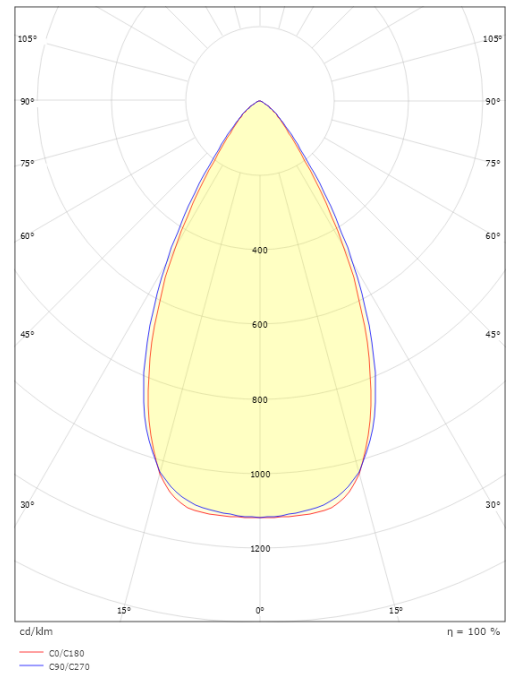

Inspire R TW

Inspire R Hvit 300 970lm (@4000K) 2000-4000K Ra>90 TW DALI Type 8

El-nummer: 3204835
EAN: 7021982124457
SG artikkelnr: 212445

Elektrisk

System effekt (W): 17W
Spennning: 220-240V
Maks. armaturer per sikring: B10: 22, B16: 36, C10: 37, C16: 61

Lysteknikk

Type lyskilde: LED
Effektiv lysstrøm (lm): 970lm (@4000K)
Lysutbytte: 57 lm/W
Farge temperatur: 2000-4000K
Fargegjengivelse (Ra/CRI): Ra>90
MacAdams faktor: SDCM: 2
Levetid: L90/B10>100.000
Lysstråling: Direkte
Optikk: Linse
Lysspredning: 55°
Fotobiologisk sikkerhet: RG 1

Styring

Styring: TW DALI Type 8

Beskyttelse

Isolasjonsklasse: Klasse II SELV
IP Klasse: IP20

Energi og godkjenning

Inneholder lyskilde med energiklasse: E
Breeam: Oppfyller Hea 01 krav til flimmerfri belysning (In-Use: Hea 05)

Materialer og overflater

Materiale: Aluminium
Farge: Hvit RAL 9003

Montering/Tilkobling

Montering: Innfelling, Innendørs
Modul: Innfelt
Tilkobling: 5 pol Linect / hurtigklemme

Dimensjoner

Lengde (mm) L: 303
Bredde (mm) W: 62
Høyde (mm) H: 40
Vekt (kg) brutto/netto: 0.78 / 0.45

Forpakning

Forpakkingsstørrelse (mm): 317 x 135 x 50

7 0 2 1 9 8 2 1 2 4 4 5 7