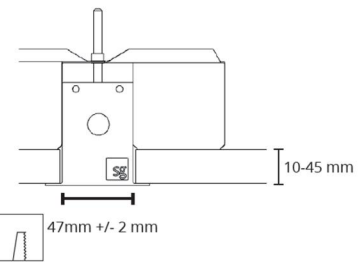

Materialer og overflater

Materiale: Aluminium
Farge: Hvit RAL 9003

Montering/Tilkobling

Montering: Innfelling, Innendørs
Modul: 1120
Tilkobling: 5 pol Winsta mini og 5x1,5 gjennomgangskobling

Dimensjoner

Lengde (mm) L: 1121
Bredde (mm) W: 62
Høyde (mm) H: 62
Vekt (kg) brutto/netto: 2.4 / 2.2

Forpakning

Forpakkingsstørrelse (mm): 1225 x 71 x 64

cd/kdm
— C0/C180
— C90/C270

5 7 0 3 8 2 1 1 8 0 1 4 6