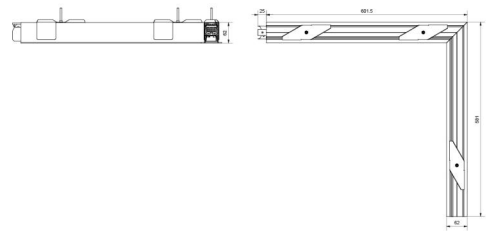

Materialer og overflater

Materiale: Aluminium
Farge: Hvit RAL 9003

Montering/Tilkobling

Montering: Innfelling, Innendørs
Modul: Corner
Tilkobling: 5 pol Winsta mini og 5x1,5 gjennomgangskobling

Dimensjoner

Lengde (mm) L: 627
Bredde (mm) W: 581
Høyde (mm) H: 70
Vekt (kg) brutto/netto: 2.8 / 2.294

Forpakning

Forpakkingsstørrelse (mm): 652 x 604 x 81

cd/kdm
— C0/C180
— C90/C270

5 7 0 3 8 2 1 1 8 0 2 2 1