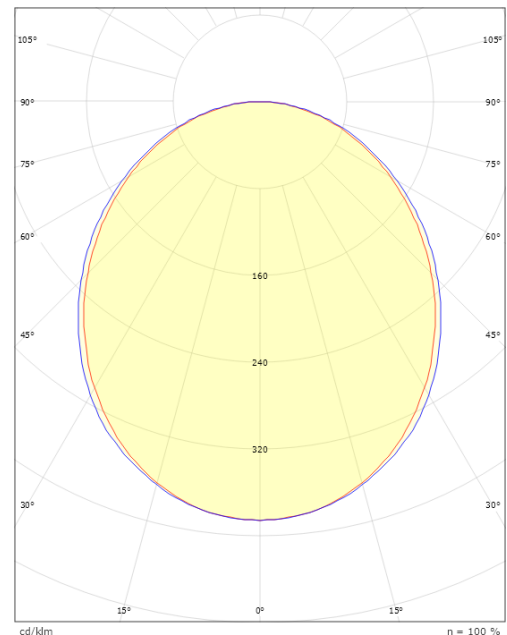

Lengde (mm) L: 627
Bredde (mm) W: 581
Høyde (mm) H: 70
Vekt (kg) brutto/netto: 2.8 / 2.294

Forpakning

Forpakkingsstørrelse (mm): 652 x 604 x 81

cd/kdm
— C0/C180
— C90/C270

5 7 0 3 8 2 1 1 8 0 2 2 1