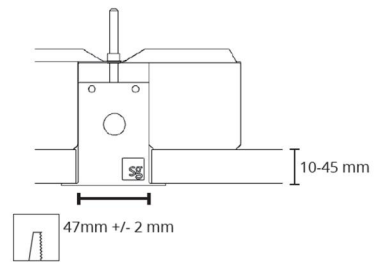

Materialer og overflater

Materiale: Aluminium
Farge: Hvit RAL 9003

Montering/Tilkobling

Montering: Innfelling, Innendørs
Modul: Corner
Tilkobling: 5 pol Winsta mini og 5x1,5 gjennomgangskobling

Dimensjoner

Lengde (mm) L: 627
Bredde (mm) W: 581
Høyde (mm) H: 70
Vekt (kg) brutto/netto: 2.8 / 2.294

Forpakning

Forpakkingsstørrelse (mm): 652 x 604 x 81

cd/kdm
— C0/C180
— C90/C270

5 7 0 3 8 2 1 1 8 0 2 2 1