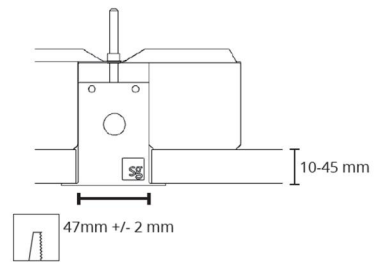

### Montering/Tilkobling

Montering: Innfelling, Innendørs  
Modul: Corner  
Tilkobling: 5 pol Winsta mini og 5x1,5 gjennomgangskobling

### Dimensjoner

Lengde (mm) L: 627  
Bredde (mm) W: 581  
Høyde (mm) H: 70  
Vekt (kg) brutto/netto: 2.8 / 2.294

### Forpakning

Forpakkingsstørrelse (mm): 652 x 604 x 81

cd/km  $\eta = 100\%$

— C0/C180  
— C90/C270

5 7 0 3 8 2 1 1 8 0 2 1 4