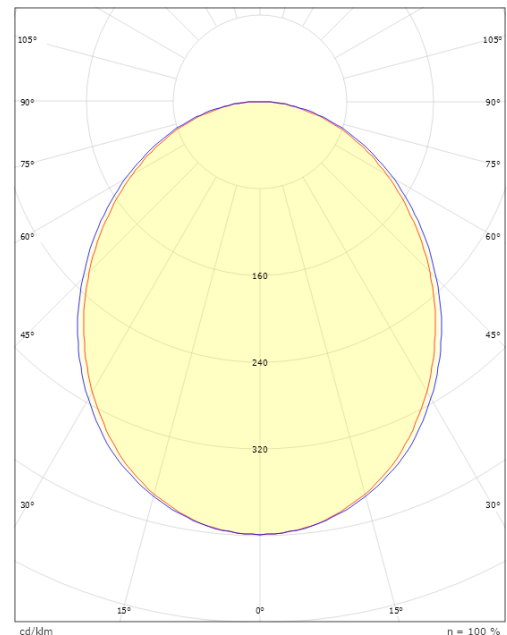

Lineal Recessed

Lineal recessed Corner Hvit 1870lm 3000K Ra>80 DALI-2 / Push Dim

El-nummer: 3307346
EAN: 5703821180214
SG artikkelnr: 8246095703

Elektrisk

System effekt (W): 17W
Spenning: 220-240V
Maks. armaturer per sikring: B10: 15, B16: 24, C10: 24, C16: 38
PE Lekkasje strøm (mA): 0.29

Lysteknikk

Type lyskilde: LED
Effektiv lysstrøm (lm): 1870lm
Lysutbytte: 110 lm/W
Farge temperatur: 3000K
Fargegjengivelse (Ra/CRI): Ra>80
MacAdams faktor: SDCM: 3
Levetid: L80/B10>100.000
Levetid: L93/>50.000
Lysstråling: Direkte
UGR: UGR<28
Fotobiologisk sikkerhet: RG 0

Styring

Styring: DALI-2 / Push Dim

Beskyttelse

Isolasjonsklasse: Klasse I
IK Klasse: IK08
IP Klasse: IP20

Energi og godkjenning

Inneholder lyskilde med energiklasse: D
Breeam: Oppfyller Hea 01 krav til flimmerfri belysning (In-Use: Hea 05)

Materialer og overflater

Materiale: Aluminium
Farge: Hvit RAL 9003

Montering/Tilkobling

Montering: Innfelling, Innendørs
Modul: Corner
Tilkobling: 5 pol Winsta mini og 5x1,5 gjennomgangskobling

Dimensjoner

Lengde (mm) L: 627
Bredde (mm) W: 581
Høyde (mm) H: 70
Vekt (kg) brutto/netto: 2.8 / 2.294

Forpakning

Forpakkingsstørrelse (mm): 652 x 604 x 81

cd/km $\eta = 100\%$

— C0/C180
— C90/C270

5 7 0 3 8 2 1 1 8 0 2 1 4