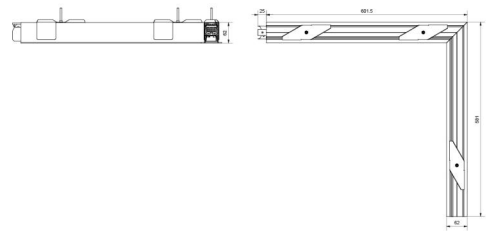

Lineal Recessed

Lineal recessed Corner Hvit 1870lm 3000K Ra>80 DALI-2 / Push Dim

El-nummer: 3307346
EAN: 5703821180214
SG artikkelnr: 8246095703

Elektrisk

System effekt (W): 17W
Spenning: 220-240V
Maks. armaturer per sikring: B10: 15, B16: 24, C10: 24, C16: 38
PE Lekkasje strøm (mA): 0.29

Lysteknikk

Type lyskilde: LED
Effektiv lysstrøm (lm): 1870lm
Lysutbytte: 110 lm/W
Farge temperatur: 3000K
Fargegjengivelse (Ra/CRI): Ra>80
MacAdams faktor: SDCM: 3
Levetid: L80/B10>100.000
Levetid: L93/>50.000
Lysstråling: Direkte
UGR: UGR<28
Fotobiologisk sikkerhet: RG 0

Styring

Styring: DALI-2 / Push Dim

Beskyttelse

Isolasjonsklasse: Klasse I
IK Klasse: IK08
IP Klasse: IP20

Energi og godkjenning

Inneholder lyskilde med energiklasse: D
Breeam: Oppfyller Hea 01 krav til flimmerfri belysning (In-Use: Hea 05)

Materialer og overflater

Materiale: Aluminium
Farge: Hvit RAL 9003

Montering/Tilkobling

Montering: Innfelling, Innendørs
Modul: Corner
Tilkobling: 5 pol Winsta mini og 5x1,5 gjennomgangskobling

Dimensjoner

Lengde (mm) L: 627
Bredde (mm) W: 581
Høyde (mm) H: 70
Vekt (kg) brutto/netto: 2.8 / 2.294

Forpakning

Forpakkingsstørrelse (mm): 652 x 604 x 81

cd/km $\eta = 100\%$

— C0/C180
— C90/C270

5 7 0 3 8 2 1 1 8 0 2 1 4