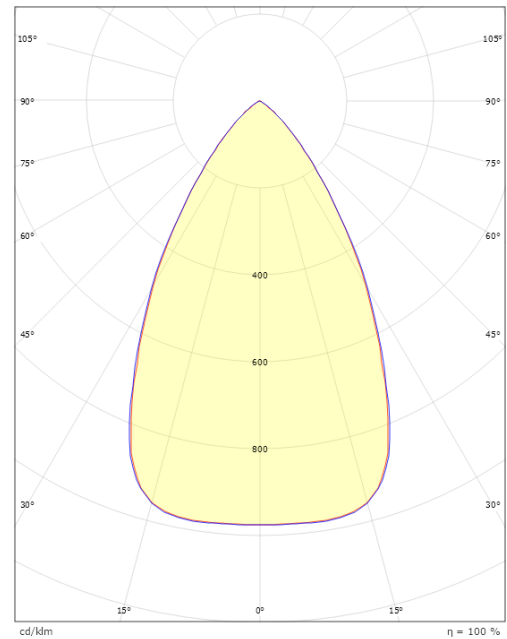

Lineal Cubic Surface-Suspended

Lineal Cubic 840 Sort 2230lm 3000K Ra>80 DALI-2 / Push Dim

El-nummer: 3304194
EAN: 5703821180269
SG artikkelnr: 8246095758

Elektrisk

System effekt (W): 18W
Spennning: 220-240V
Frekvens (Hz): 50/60Hz
Maks. armaturer per sikring: B10: 32, B16: 50, C10: 52, C16: 85
PE Lekkasje strøm (mA): 0.01

Lysteknikk

Effektiv lysstrøm (lm): 2230lm
Lysutbytte: 124 lm/W
Farge temperatur: 3000K
Fargegjengivelse (Ra/CRI): Ra>80
MacAdams faktor: SDCM: 3
Levetid: L90/B10>100.000
Lysstråling: Direkte
Optikk: Cubic Optic Svart
UGR: UGR<19

Styring

Styring: DALI-2 / Push Dim

Beskyttelse

Isolasjonsklasse: Klasse I
IP Klasse: IP20

Energi og godkjenning

Inneholder lyskilde med energiklasse: D
Breeam: Oppfyller Hea 01 krav til flimmerfri
belysning (In-Use: Hea 05)

Materialer og overflater

Materiale: Aluminium
Farge: Sort
Avskjermingens materiale: Polycarbonat (PC)

Montering/Tilkobling

Montering: Utenpåliggende, Innendørs
Modul: 840
Tilkobling: 5 pol Winsta mini og 5x1,5
gjennomgangskobling

Dimensjoner

Lengde (mm) L: 841
Bredde (mm) W: 42
Høyde (mm) H: 70
Vekt (kg) brutto/netto: 1.9 / 1.7

Forpakning

Forpakkingsstørrelse (mm): 970 x 71 x 44

5 7 0 3 8 2 1 1 8 0 2 6 9