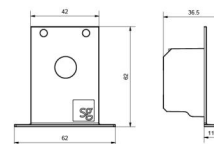

Montering:

Modul:

Kabel:

Dimensjoner

Lengde (mm) L:

Bredde (mm) W:

Høyde (mm) H:

Vekt (kg) brutto/netto:

Forpakning

Forpakkingsstørrelse (mm):

DALI-2 / Push Dim

Hvit RAL 9003

Innendørs

Start kit

Kabel 5x0,75mm² 2,5m

5 7 0 3 8 2 1 1 8 0 2 0 7