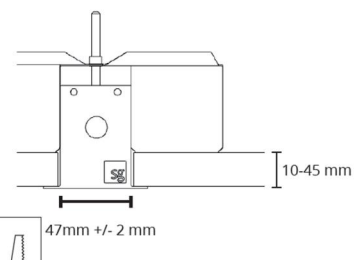

Montering:

Modul:

Kabel:

Dimensjoner

Lengde (mm) L:

Bredde (mm) W:

Høyde (mm) H:

Vekt (kg) brutto/netto:

Forpakning

Forpakkingsstørrelse (mm):

DALI-2 / Push Dim

Hvit RAL 9003

Innendørs

Start kit

Kabel 5x0,75mm² 2,5m

5 7 0 3 8 2 1 1 8 0 2 0 7