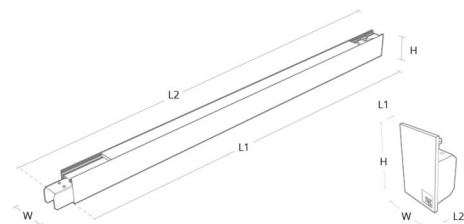

### Montering/Tilkobling

Montering: Utenpåliggende, Innendørs  
Modul: 840  
Tilkobling: 5 pol Winsta mini og 5x1,5 gjennomgangskobling

### Dimensjoner

Lengde (mm) L: 841  
Bredde (mm) W: 42  
Høyde (mm) H: 70  
Vekt (kg) brutto/netto: 2.2 / 2

### Forpakning

Forpakkingsstørrelse (mm): 1000 x 50 x 80

Module	W	H	L1	L2
840mm	42	70	841	891
1120mm	42	70	1121	1171
1400mm	42	70	1401	1451
End cap	42	70	3	28

5 7 0 3 8 2 1 1 8 0 3 2 0