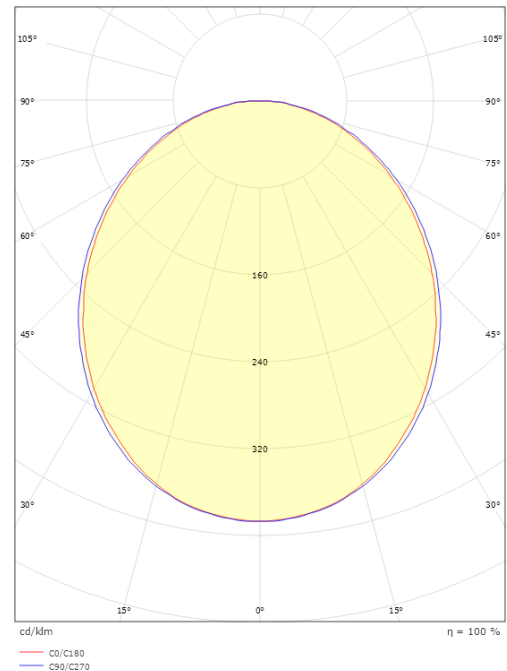

5 7 0 3 8 2 1 1 8 0 3 2 0