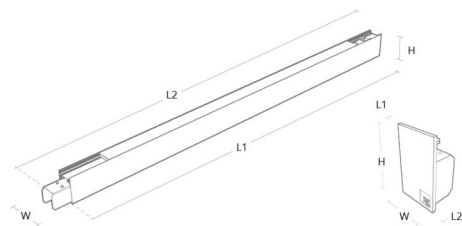

Materialer og overflater

Materiale: Aluminium
Farge: Sort

Montering/Tilkobling

Montering: Utenpåliggende, Innendørs
Modul: 1400
Tilkobling: 5 pol Winsta mini og 5x1,5 gjennomgangskobling

Dimensjoner

Lengde (mm) L: 1401
Bredde (mm) W: 42
Høyde (mm) H: 70
Vekt (kg) brutto/netto: 2.7 / 2.6

Forpakning

Forpakkingsstørrelse (mm): 1560 x 50 x 80

Module	W	H	L1	L2
840mm	42	70	841	891
1120mm	42	70	1121	1171
1400mm	42	70	1401	1451
End cap	42	70	3	28

5 7 0 3 8 2 1 1 8 0 3 5 1