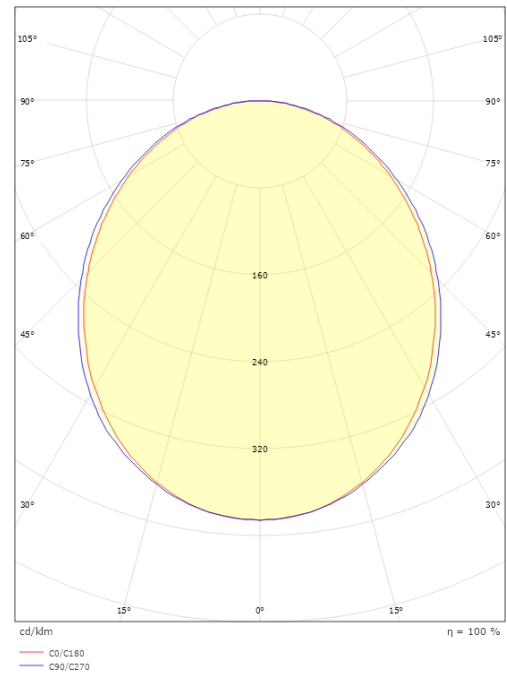

5 7 0 3 8 2 1 1 8 0 3 5 1