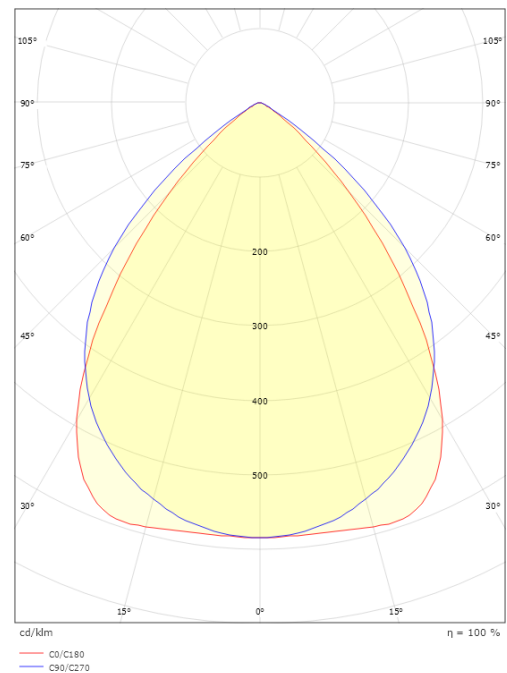

Lengde (mm) L: 1500
 Bredde (mm) W: 142
 Høyde (mm) H: 63
 Vekt (kg) brutto/netto: 7.7 / 7.5

Forpakning

Forpakkingsstørrelse (mm): 1515 x 146 x 68

5 7 0 3 8 2 1 1 7 6 2 1 7