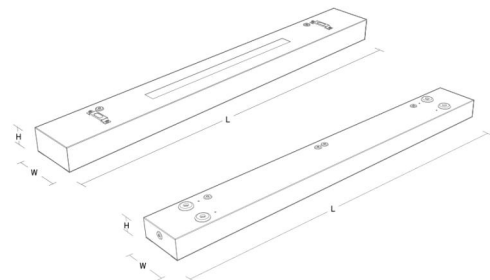

Materialer og overflater

Materiale: stålplate
 Avskjermingens materiale: Aluminium

Montering/Tilkobling

Montering: Hengende eller utenpåliggende, Innendørs
 Modul: 1500
 Tilkobling: Hurtigklemme

Dimensjoner

Lengde (mm) L: 1500
 Bredde (mm) W: 142
 Høyde (mm) H: 63
 Vekt (kg) brutto/netto: 7.7 / 7.5

Forpakning

Forpakkingsstørrelse (mm): 1515 x 146 x 68

5 7 0 3 8 2 1 1 7 6 2 1 7