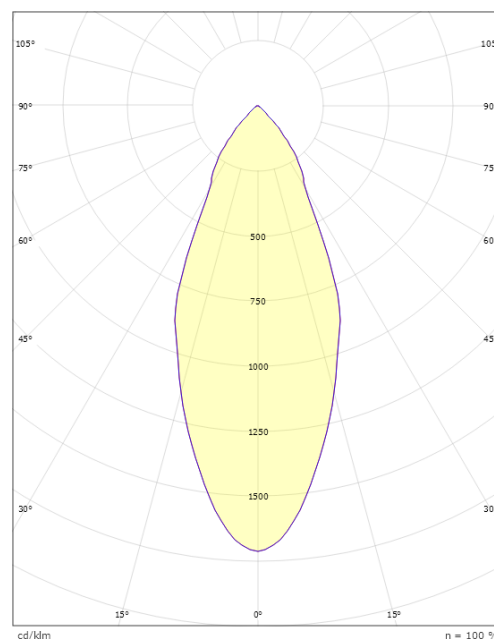

Tube Eco

Tube Eco Hvit 2170lm 3000K Ra>90 Faseavsnitt

El-nummer: 3203488
EAN: 7021983124777
SG artikkelnr: 312477

• = Denne artikkelen er produsert på bestilling, med forventet leveringstid på 3-4 uker.

Elektrisk

System effekt (W): 26W
Spenning: 220-240V
Maks. armaturer per sikring: B10: 25, B16: 41, C10: 25, C16: 41

Lysteknikk

Type lyskilde: LED
Effektiv lysstrøm (lm): 2170lm
Lysutbytte: 83 lm/W
Farge temperatur: 3000K
Fargegjengivelse (Ra/CRI): Ra>90
MacAdams faktor: SDCM: 3
Levetid: L90/B10>100.000
Maksimum omgivelsestemperatur: 35°C
Levetid ved maks omgivelsestemp.: L90/B10>50.000
Lysstråling: Direkte
Lysspredning: 50°
UGR: UGR<16

Styring

Styring: Faseavsnitt

Beskyttelse

Isolasjonsklasse: Klasse I
IP Klasse: IP20

Energi og godkjenning

Inneholder lyskilde med energiklasse: E
Breeam: Oppfyller Hea 01 krav til flimмерfri belysning (In-Use: Hea 05)
Byggvarubedømming: Ja

Materialer og overflater

Materiale: Aluminium
Farge: Hvit RAL 9003
Avskjermingens materiale: Aluminium / PC Polycarbonat

Montering/Tilkobling

Montering: Utenpåliggende, Innendørs

Dimensjoner

Høyde (mm) H: 220
Diameter (mm) D: 92
Vekt (kg) brutto/netto: 1.27 / 1.109

Forpakning

Forpakkingsstørrelse (mm): 295 x 105 x 107

cd/km
C0/C180
C90/C270

η = 100 %

7 0 2 1 9 8 3 1 2 4 7 7 7