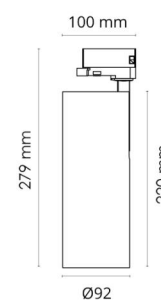

### Dimensjoner

Høyde (mm) H: 220  
Diameter (mm) D: 92  
Vekt (kg) brutto/netto: 1.27 / 1.109

### Forpakning

Forpakkingsstørrelse (mm): 295 x 105 x 107

cd/km  
C0/C180  
C90/C270

η = 100 %

7 0 2 1 9 8 3 1 2 4 7 7 7