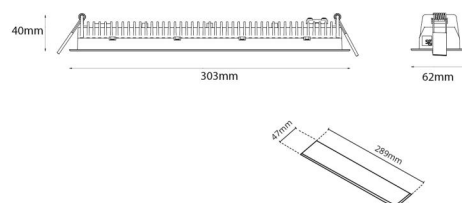

### Montering/Tilkobling

Montering: Innfelling, Innendørs  
Modul: Innfelt  
Tilkobling: 5 pol Linect / hurtigklemme

### Dimensjoner

Lengde (mm) L: 303  
Bredde (mm) W: 62  
Høyde (mm) H: 40  
Vekt (kg) brutto/netto: 0.78 / 0.515

### Forpakning

Forpakkingsstørrelse (mm): 317 x 135 x 50

7 0 2 1 9 8 2 1 2 4 5 3 2