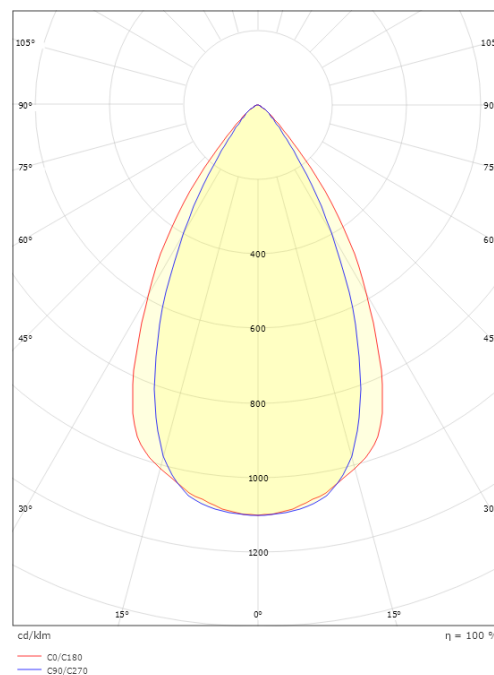

Inspire R TW

Inspire R Sort 300 1080lm (@6500K) 2700-6500K Ra>90 TW DALI Type 8

El-nummer: 3203143
EAN: 7021982124532
SG artikkelnr: 212453

Elektrisk

System effekt (W): 17W
Spennning: 220-240V
Maks. armaturer per sikring: B10: 22, B16: 36, C10: 37, C16: 61

Lysteknikk

Type lyskilde: LED
Effektiv lysstrøm (lm): 1080lm (@6500K)
Lysutbytte: 64 lm/W
Farge temperatur: 2700-6500K
Fargegjengivelse (Ra/CRI): Ra>90
MacAdams faktor: SDCM: 2
Levetid: L90/B10>100.000
Lysstråling: Direkte
Optikk: Linse
Lysspredning: 55°
Fotobiologisk sikkerhet: RG 1

Styring

Styring: TW DALI Type 8

Beskyttelse

Isolasjonsklasse: Klasse II SELV
IP Klasse: IP20

Energi og godkjenning

Inneholder lyskilde med energiklasse: E
Breeam: Oppfyller Hea 01 krav til flimmerfri belysning (In-Use: Hea 05)

Materialer og overflater

Materiale: Aluminium
Farge: Sort RAL 9004

Montering/Tilkobling

Montering: Innfelling, Innendørs
Modul: Innfelt
Tilkobling: 5 pol Linect / hurtigklemme

Dimensjoner

Lengde (mm) L: 303
Bredde (mm) W: 62
Høyde (mm) H: 40
Vekt (kg) brutto/netto: 0.78 / 0.515

Forpakning

Forpakkingsstørrelse (mm): 317 x 135 x 50

7 0 2 1 9 8 2 1 2 4 5 3 2