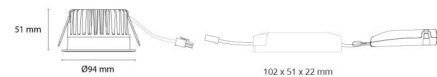

Lysteknikk

Type lyskilde: LED
Effektiv lysstrøm (lm): 880lm
Lysutbytte: 80 lm/W
Farge temperatur: 4000K
Fargegjengivelse (Ra/CRI): Ra 98
MacAdams faktor: SDCM: 2
Levetid: L90/B10 > 100.000
Lysstråling: Direkte
Optikk: Reflektor
Lysspredning: 42°
UGR: UGR < 22
Fotobiologisk sikkerhet: RG 1