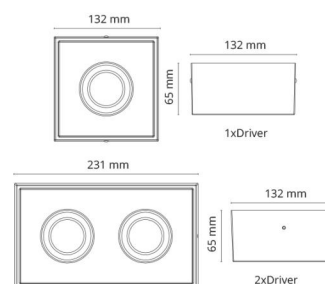

Materialer og overflater

Materiale: Aluminium
Farge: Sort RAL 9004
Avskjermingens materiale: Herdet glass

Montering/Tilkobling

Montering: Innendørs / Utendørs
Tilkobling: Hurtigklemme

Dimensjoner

Lengde (mm) L: 231
Bredde (mm) W: 132
Høyde (mm) H: 65
Vekt (kg) brutto/netto: 1.47 / 1.25

Forpakning

Forpakkingsstørrelse (mm): 240 x 140 x 75

7 0 2 1 9 8 9 0 2 5 5 9