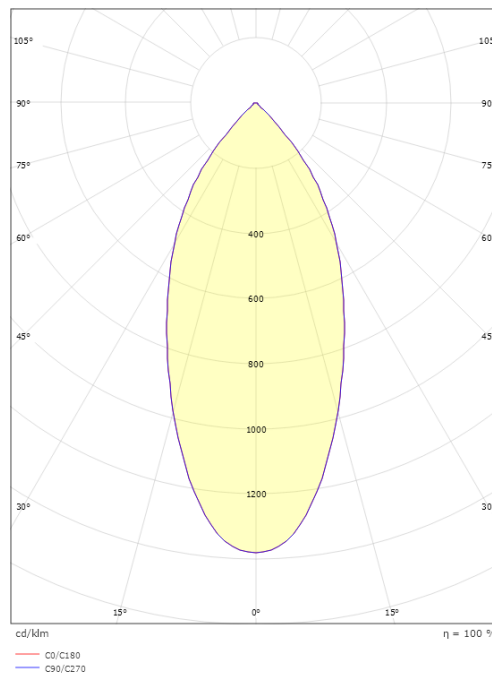

Cube Lux

Cube Lux Sort 2X 1180lm 3000K Ra 98 Faseavsnitt

El-nummer: 3236655
EAN: 7021989025559
SG artikkelnr: 902555

Elektrisk

Watt: 2x7W
System effekt (W): 16W
Spenning: 220-240V
Frekvens (Hz): 50/60Hz
Maks. armaturer per sikring: B10: 52, B16: 84, C10: 52, C16: 84

Lysteknikk

Type lyskilde: LED
Effektiv lysstrøm (lm): 1180lm
Lysutbytte: 74 lm/W
Farge temperatur: 3000K
Fargegjengivelse (Ra/CRI): Ra 98
MacAdams faktor: SDCM: 1
Levetid: L90/B10>100.000
Lysstråling: Direkte
Optikk: Reflektor
Lysspredning: 42°
UGR: UGR<22

Styring

Styring: Faseavsnitt

Beskyttelse

Isolasjonsklasse: Klasse I
IP Klasse: IP21

Energi og godkjenning

Inneholder lyskilde med energiklasse: F
Breeam: Oppfyller Hea 01 krav til flimmerfri belysning (In-Use: Hea 05)
Byggvarubedømming: Ja

Materialer og overflater

Materiale: Aluminium
Farge: Sort RAL 9004
Avskjermingens materiale: Herdet glass

Montering/Tilkobling

Montering: Innendørs / Utendørs
Tilkobling: Hurtigklemme

Dimensjoner

Lengde (mm) L: 231
Bredde (mm) W: 132
Høyde (mm) H: 65
Vekt (kg) brutto/netto: 1.47 / 1.25

Forpakning

Forpakkingsstørrelse (mm): 240 x 140 x 75

7 0 2 1 9 8 9 0 2 5 5 9