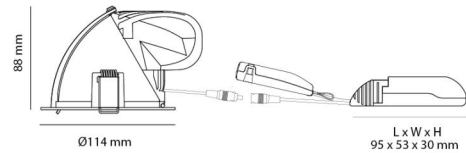

Materialer og overflater

Materiale: Aluminium
Farge: Hvit RAL 9003
Avskjermingens materiale: Herdet glass

Montering/Tilkobling

Montering: Innfelling, Innendørs / Utendørs
Tilkobling: 5 pol Linect / hurtigklemme

Dimensjoner

Høyde (mm) H: 88
Diameter (mm) D: 114
Innfellingsdiameter (mm): 102
Vekt (kg) brutto/netto: 0.98 / 0.859

Forpakning

Forpakkingsstørrelse (mm): 142 x 142 x 140

7 0 2 1 9 8 9 0 2 6 3 1 0