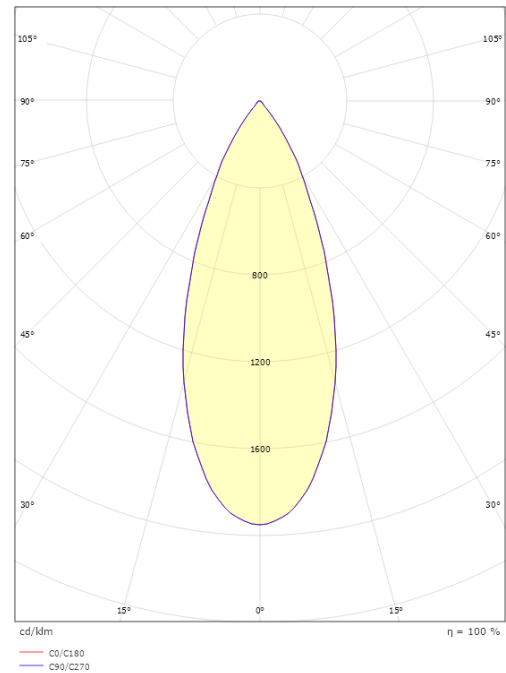

Dimensjoner

Høyde (mm) H: 88
Diameter (mm) D: 114
Innfellingsdiameter (mm): 102
Vekt (kg) brutto/netto: 0.98 / 0.859

Forpakning

Forpakkingsstørrelse (mm): 142 x 142 x 140

7 0 2 1 9 8 9 0 2 6 3 1 0