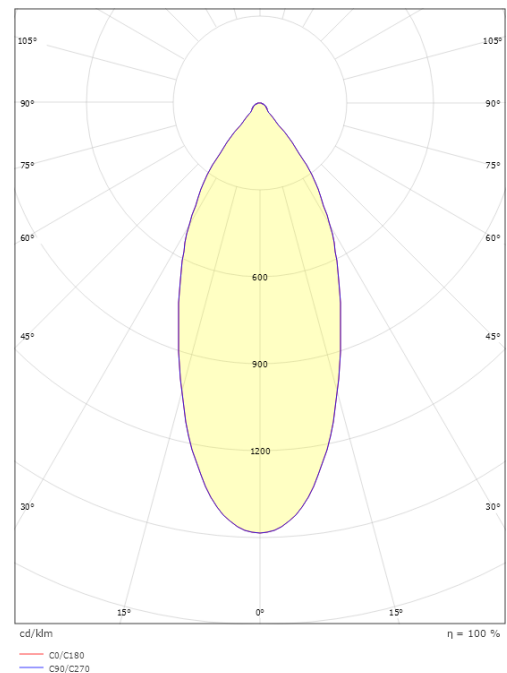

Junistar Soft TW

Junistar Soft TW Hvit 650lm (@4000K) 2000-4000K Ra>90 TW LEDDim

El-nummer: 3204582
EAN: 7021989033219
SG artikkelnr: 903321

Elektrisk

System effekt (W): 11W
Spenning: 220-240V
Maks. armaturer per sikring: B10: 74, B16: 118, C10: 74, C16: 118

Lysteknikk

Type lyskilde: LED
Effektiv lysstrøm (lm): 650lm (@4000K)
Lysutbytte: 59 lm/W
Farge temperatur: 2000-4000K
Fargegjengivelse (Ra/CRI): Ra>90
MacAdams faktor: SDCM: 2
Levetid: L90/B10>100.000
Lysstråling: Direkte
Optikk: Reflektor
Lysspredning: 42°
Fotobiologisk sikkerhet: RG 1

Styring

Styring: TW LEDDim

Beskyttelse

Isolasjonsklasse: Klasse II SELV
IP Klasse: IP54/IP20

Energi og godkjenning

Inneholder lyskilde med energiklasse: F
Breeam: Oppfyller Hea 01 krav til flimmerfri belysning (In-Use: Hea 05)

Materialer og overflater

Materiale: Aluminium
Farge: Hvit RAL 9003
Avskjermingens materiale: Herdet glass

Montering/Tilkobling

Montering: Innfelling, Innendørs / Utendørs
Tilkobling: Hurtigklemme

Dimensjoner

Høyde (mm) H: 53
Diameter (mm) D: 94
Innfellingsdiameter (mm): 83
Innfellingshøyde (mm): 51
Avstand til brennbart materiale (mm): 10mm
Vekt (kg) brutto/netto: 0.46 / 0.43

Forpakning

Forpakkingsstørrelse (mm): 130 x 115 x 85

7 0 2 1 9 8 9 0 3 3 2 1 9