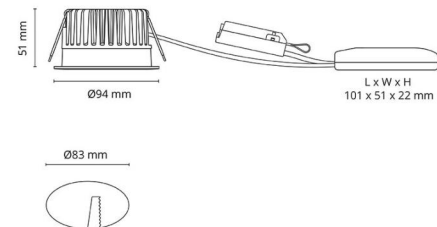

### Montering/Tilkobling

Montering: Innfelling, Innendørs / Utendørs  
Tilkobling: Hurtigklemme

### Dimensjoner

Høyde (mm) H: 53  
Diameter (mm) D: 94  
Innfellingsdiameter (mm): 83  
Innfellingshøyde (mm): 51  
Avstand til brennbart materiale (mm): 10mm  
Vekt (kg) brutto/netto: 0.46 / 0.43

### Forpakning

Forpakkingsstørrelse (mm): 130 x 115 x 85

7 0 2 1 9 8 9 0 3 3 2 1 9