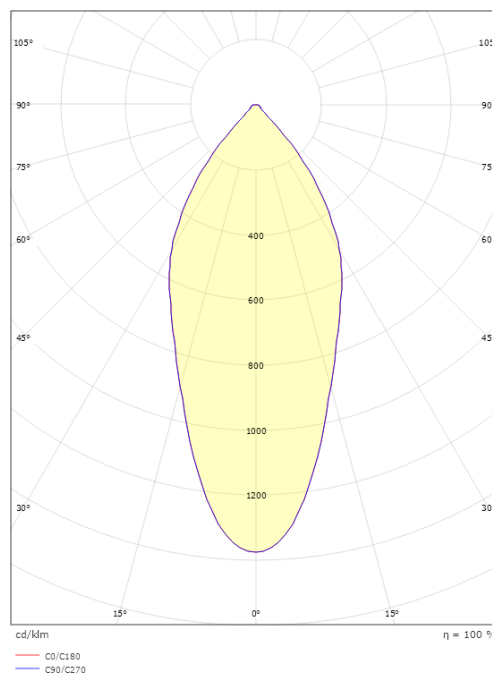

Dimensjoner

Lengde (mm) L: 132
Bredde (mm) W: 132
Høyde (mm) H: 65
Avstand til brennbart materiale (mm): 10mm
Vekt (kg) brutto/netto: 0.9 / 0.79

Forpakning

Forpakkingsstørrelse (mm): 140 x 140 x 75

7 0 2 1 9 8 9 0 6 2 1 1 0