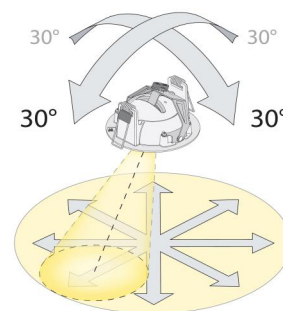

Dimensjoner

Lengde (mm) L: 132
Bredde (mm) W: 132
Høyde (mm) H: 65
Avstand til brennbart materiale (mm): 10mm
Vekt (kg) brutto/netto: 0.9 / 0.79

Forpakning

Forpakkingsstørrelse (mm): 140 x 140 x 75

7 0 2 1 9 8 9 0 6 2 1 1 0