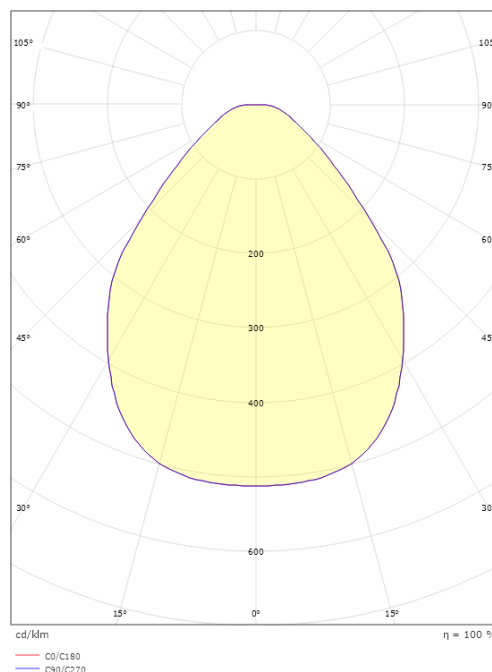

Dimensjoner

Høyde (mm) H: 100
Diameter (mm) D: 320
Vekt (kg) brutto/netto: 1.489 / 1.18

Forpakning

Forpakkingsstørrelse (mm): 365 x 365 x 186

7 0 2 1 9 8 2 1 2 3 8 3 2