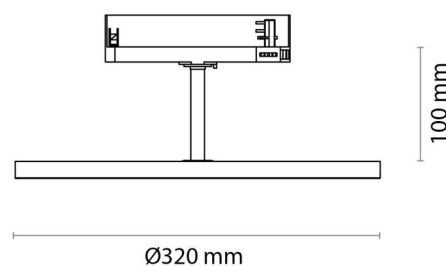

Materialer og overflater

Materiale: Aluminium
Farge: Hvit RAL 9003
Avskjermingsens materiale: Akryl (PMMA)

Montering/Tilkobling

Montering: Utenpåliggende, Innendørs
Tilkobling: ShopLine DALI skinne (adapter inkludert)

Dimensjoner

Høyde (mm) H: 100
Diameter (mm) D: 320
Vekt (kg) brutto/netto: 1.752 / 1.443

Forpakning

Forpakkingsstørrelse (mm): 365 x 365 x 186

7 0 2 1 9 8 2 1 2 3 8 4 9