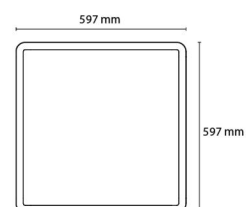

### Montering/Tilkobling

Montering: Utenpåliggende, Innendørs  
Modul: 600x600  
Tilkobling: Hurtigklemme

### Dimensjoner

Lengde (mm) L: 597  
Bredde (mm) W: 597  
Høyde (mm) H: 45  
Vekt (kg) brutto/netto: 6.98 / 6.4

### Forpakning

Forpakkingsstørrelse (mm): 625 x 625 x 75

7 0 2 1 9 8 2 1 2 3 4 4 3