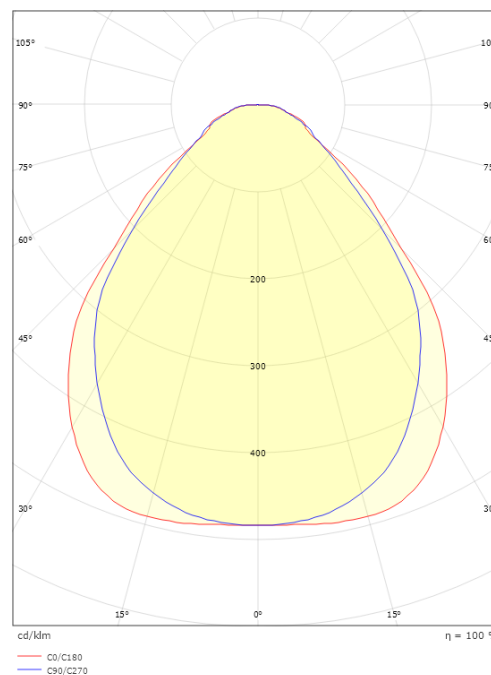

Sense Surface

Sense Surface 600x600 Hvit 3640lm 3000K Ra>80 PIR Sensor

El-nummer: 3300579
EAN: 7021982123443
SG artikkelnr: 212344

Elektrisk

System effekt (W): 28W
Spennning: 220-240V
Frekvens (Hz): 50/60Hz
Maks. armaturer per sikring: B10: 15, B16: 25, C10: 24, C16: 40

Lysteknikk

Type lyskilde: LED
Effektiv lysstrøm (lm): 3640lm
Lysutbytte: 130 lm/W
Farge temperatur: 3000K
Fargegjengivelse (Ra/CRI): Ra>80
MacAdams faktor: SDCM: 3
Levetid: L80/B20>100.000
Levetid: L90>50.000
Lysstråling: Direkte
Optikk: Opalprismatisk

Styring

Styring: PIR Sensor

Beskyttelse

Isolasjonsklasse: Klasse II
IK Klasse: IK10
IP Klasse: IP20

Energi og godkjenning

Inneholder lyskilde med energiklasse: C
Breeam: Oppfyller Hea 01 krav til flimmerfri belysning (In-Use: Hea 05)

Materialer og overflater

Materiale: Aluminium
Farge: Hvit
Avskjermingens materiale: Akryl (PMMA)

Montering/Tilkobling

Montering: Utenpåliggende, Innendørs
Modul: 600x600
Tilkobling: Hurtigklemme

Dimensjoner

Lengde (mm) L: 597
Bredde (mm) W: 597
Høyde (mm) H: 45
Vekt (kg) brutto/netto: 6.98 / 6.4

Forpakning

Forpakkingsstørrelse (mm): 625 x 625 x 75

7 0 2 1 9 8 2 1 2 3 4 4 3