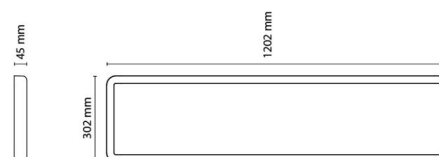

Sense Surface

Sense Surface 300x1200 Hvit 3980lm 4000K Ra>80 PIR Sensor

El-nummer: 3300582
EAN: 7021982123474
SG artikkelnr: 212347

Elektrisk

System effekt (W): 29W
Spennning: 220-240V
Frekvens (Hz): 50/60Hz
Maks. armaturer per sikring: B10: 15, B16: 25, C10: 24, C16: 40

Lysteknikk

Type lyskilde: LED
Effektiv lysstrøm (lm): 3980lm
Lysutbytte: 137 lm/W
Farge temperatur: 4000K
Fargegjengivelse (Ra/CRI): Ra>80
MacAdams faktor: SDCM: 3
Levetid: L80/B20>100.000
Levetid: L90>50.000
Lysstråling: Direkte
Optikk: Opalprismatisk

Styring

Styring: PIR Sensor

Beskyttelse

Isolasjonsklasse: Klasse II
IK Klasse: IK10
IP Klasse: IP20

Energi og godkjenning

Inneholder lyskilde med energiklasse: C
Breeam: Oppfyller Hea 01 krav til flimmerfri belysning (In-Use: Hea 05)

Materialer og overflater

Materiale: Aluminium
Farge: Hvit
Avskjermingens materiale: Akryl (PMMA)

Montering/Tilkobling

Montering: Utenpåliggende, Innendørs
Modul: 300x1200
Tilkobling: Hurtigklemme

Dimensjoner

Lengde (mm) L: 1202
Bredde (mm) W: 302
Høyde (mm) H: 45
Vekt (kg) brutto/netto: 7.7 / 6.835

Forpakning

Forpakkingsstørrelse (mm): 1225 x 350 x 70

cd/km

$\eta = 100\%$

— C0/C180
— C90/C270