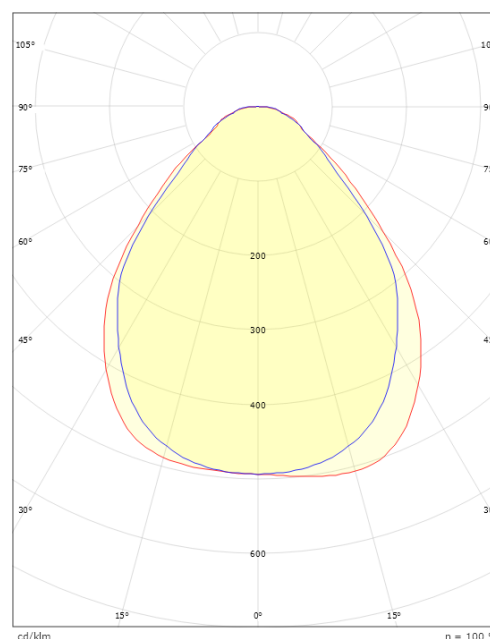

Sense Surface

Sense Surface 300x1200 Hvit 3980lm 4000K Ra>80 PIR Sensor

El-nummer: 3300582
EAN: 7021982123474
SG artikkelnr: 212347

Elektrisk

System effekt (W): 29W
Spennning: 220-240V
Frekvens (Hz): 50/60Hz
Maks. armaturer per sikring: B10: 15, B16: 25, C10: 24, C16: 40

Lysteknikk

Type lyskilde: LED
Effektiv lysstrøm (lm): 3980lm
Lysutbytte: 137 lm/W
Farge temperatur: 4000K
Fargegjengivelse (Ra/CRI): Ra>80
MacAdams faktor: SDCM: 3
Levetid: L80/B20>100.000
Levetid: L90>50.000
Lysstråling: Direkte
Optikk: Opalprismatisk

Styring

Styring: PIR Sensor

Beskyttelse

Isolasjonsklasse: Klasse II
IK Klasse: IK10
IP Klasse: IP20

Energi og godkjenning

Inneholder lyskilde med energiklasse: C
Breeam: Oppfyller Hea 01 krav til flimmerfri belysning (In-Use: Hea 05)

Materialer og overflater

Materiale: Aluminium
Farge: Hvit
Avskjermingens materiale: Akryl (PMMA)

Montering/Tilkobling

Montering: Utenpåliggende, Innendørs
Modul: 300x1200
Tilkobling: Hurtigklemme

Dimensjoner

Lengde (mm) L: 1202
Bredde (mm) W: 302
Høyde (mm) H: 45
Vekt (kg) brutto/netto: 7.7 / 6.835

Forpakning

Forpakkingsstørrelse (mm): 1225 x 350 x 70

cd/km

$\eta = 100\%$

— C0/C180
— C90/C270

7 0 2 1 9 8 2 1 2 3 4 7 4