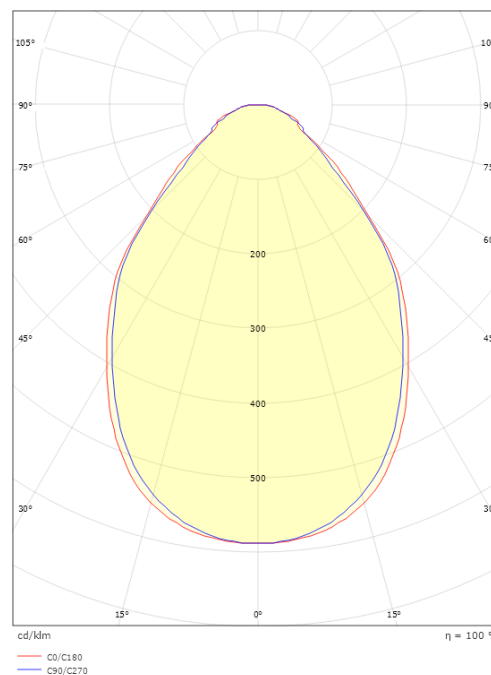

Sense Pro PIR

Sense Opalprism 300x1200 Hvit 3880lm 3000K Ra>80 PIR Sensor

El-nummer: 3300517
EAN: 7021982123238
SG artikkelnr: 212323

Elektrisk

System effekt (W): 34W
Spennning: 220-240V
Frekvens (Hz): 50/60Hz
Maks. armaturer per sikring: B10: 15, B16: 25, C10: 24, C16: 40

Dimensjoner

Lengde (mm) L: 1197
Bredde (mm) W: 297
Høyde (mm) H: 44
Vekt (kg) brutto/netto: 4.15 / 3.05

Forpakning

Forpakkingsstørrelse (mm): 1235 x 335 x 65

7 0 2 1 9 8 2 1 2 3 2 3 8