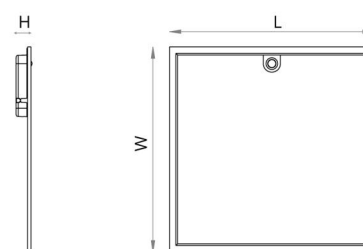

Materialer og overflater

Materiale: Aluminium
Farge: Hvit RAL 9016 glans 30
Avskjermingens materiale: Akryl (PMMA)

Montering/Tilkobling

Montering: Innfelling, Innendørs
Modul: 300x1200
Kabel: Kabel 2m
Tilkobling: Inkl. driver, ledning og støpsel

Dimensjoner

Lengde (mm) L: 1197
Bredde (mm) W: 297
Høyde (mm) H: 44
Vekt (kg) brutto/netto: 4.15 / 3.05

Forpakning

Forpakkingsstørrelse (mm): 1235 x 335 x 65

7 0 2 1 9 8 2 1 2 3 2 3 8