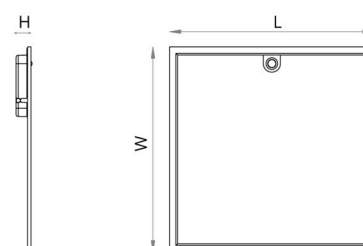

Materialer og overflater

Materiale: Aluminium
Farge: Hvit RAL 9016 glans 30
Avskjermingens materiale: Akryl (PMMA)

Montering/Tilkobling

Montering: Innfelling, Innendørs
Modul: 300x1200
Kabel: Kabel 2m
Tilkobling: Inkl. driver, ledning og støpsel

Dimensjoner

Lengde (mm) L: 1197
Bredde (mm) W: 297
Høyde (mm) H: 44
Vekt (kg) brutto/netto: 4.15 / 3.05

Forpakning

Forpakkingsstørrelse (mm): 1235 x 335 x 65

7 0 2 1 9 8 2 1 2 3 2 4 5