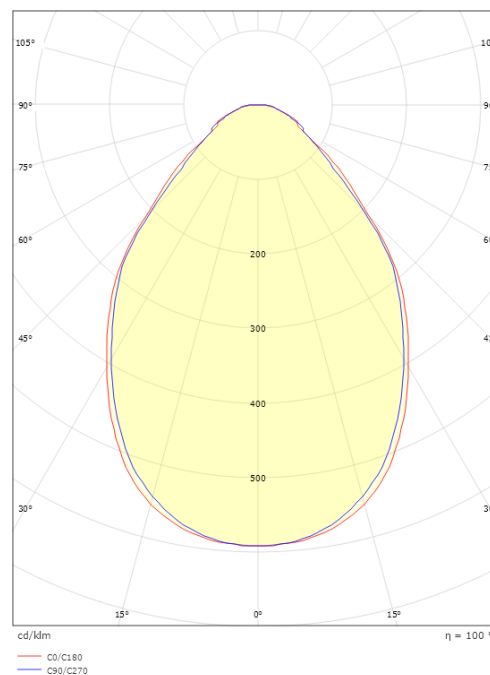

Sense Pro PIR

Sense Opalprism 300x1200 Hvit 4060lm 4000K Ra>80 PIR Sensor

El-nummer: 3300518
EAN: 7021982123245
SG artikkelnr: 212324

Elektrisk

System effekt (W): 34W
Spennning: 220-240V
Frekvens (Hz): 50/60Hz
Maks. armaturer per sikring: B10: 15, B16: 25, C10: 24, C16: 40

Dimensjoner

Lengde (mm) L: 1197
Bredde (mm) W: 297
Høyde (mm) H: 44
Vekt (kg) brutto/netto: 4.15 / 3.05

Forpakning

Forpakkingsstørrelse (mm): 1235 x 335 x 65

7 0 2 1 9 8 2 1 2 3 2 4 5