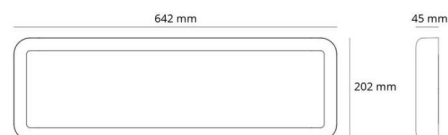

Materialer og overflater

Materiale: Aluminium
Farge: Hvit
Avskjermingens materiale: Akryl (PMMA)

Montering/Tilkobling

Montering: Utenpåliggende, Innendørs
Modul: 640x200
Tilkobling: Hurtigklemme

Dimensjoner

Lengde (mm) L: 642
Bredde (mm) W: 202
Høyde (mm) H: 45
Vekt (kg) brutto/netto: 2.88 / 2.6

Forpakning

Forpakkingsstørrelse (mm): 660 x 225 x 65

cd/m²
— C0/C180
— C90/C270
η = 100 %

7 021982123498