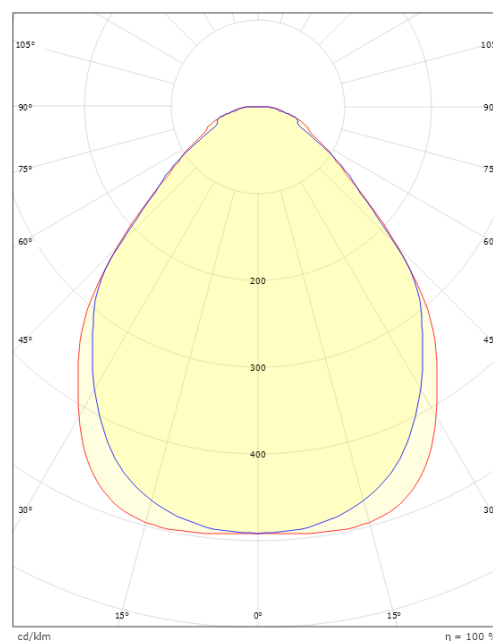

Sense Surface

Sense Surface 640x200 Hvit 1910lm 3000K Ra>80 PIR Sensor

El-nummer: 3300520
EAN: 7021982123498
SG artikkelnr: 212349

Elektrisk

System effekt (W): 18W
Spennning: 220-240V
Frekvens (Hz): 50/60Hz
Maks. armaturer per sikring: B10: 43, B16: 69, C10: 43, C16: 69

Lengde (mm) L: 642
Bredde (mm) W: 202
Høyde (mm) H: 45
Vekt (kg) brutto/netto: 2.88 / 2.6

Forpakning

Forpakkingsstørrelse (mm): 660 x 225 x 65

cd/m²
— C0/C180
— C90/C270
η = 100 %

7 021982123498