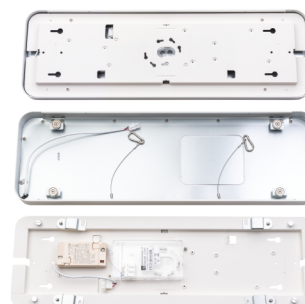

Sense Surface

Sense Surface 640x200 Hvit 1910lm 3000K Ra>80 PIR Sensor

El-nummer: 3300520
EAN: 7021982123498
SG artikkelnr: 212349

Elektrisk

System effekt (W): 18W
Spennning: 220-240V
Frekvens (Hz): 50/60Hz
Maks. armaturer per sikring: B10: 43, B16: 69, C10: 43, C16: 69

Lysteknikk

Type lyskilde: LED
Effektiv lysstrøm (lm): 1910lm
Lysutbytte: 106 lm/W
Farge temperatur: 3000K
Fargegjengivelse (Ra/CRI): Ra>80
MacAdams faktor: SDCM: 3
Levetid: L80/B20>100.000
Lysstråling: Direkte
Optikk: Opalprismatisk

Styring

Styring: PIR Sensor

Beskyttelse

Isolasjonsklasse: Klasse II
IK Klasse: IK10
IP Klasse: IP20

Energi og godkjenning

Inneholder lyskilde med energiklasse: C
Breeam: Oppfyller Hea 01 krav til flimmerfri
belysning (In-Use: Hea 05)

Materialer og overflater

Materiale: Aluminium
Farge: Hvit
Avskjermingens materiale: Akryl (PMMA)

Montering/Tilkobling

Montering: Utenpåliggende, Innendørs
Modul: 640x200
Tilkobling: Hurtigklemme

Dimensjoner

Lengde (mm) L: 642
Bredde (mm) W: 202
Høyde (mm) H: 45
Vekt (kg) brutto/netto: 2.88 / 2.6

Forpakning

Forpakkingsstørrelse (mm): 660 x 225 x 65

cd/m²
— C0/C180
— C90/C270
η = 100 %

7 021982123498