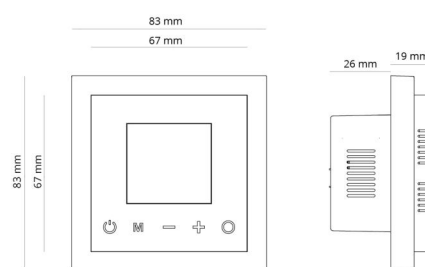

Beskyttelse

Isolasjonsklasse: Klasse II
IP Klasse: IP20

Montering/Tilkobling

Montering: Innfelling, Innendørs
Tilkobling: 1-polet relé

Dimensjoner

Lengde (mm) L: 84
Bredde (mm) W: 84
Høyde (mm) H: 45
Vekt (kg) brutto/netto: 0.24 / 0.165

Forpakning

Forpakkingsstørrelse (mm): 90 x 62 x 90

7 0 2 1 9 8 8 2 0 4 5 1 1