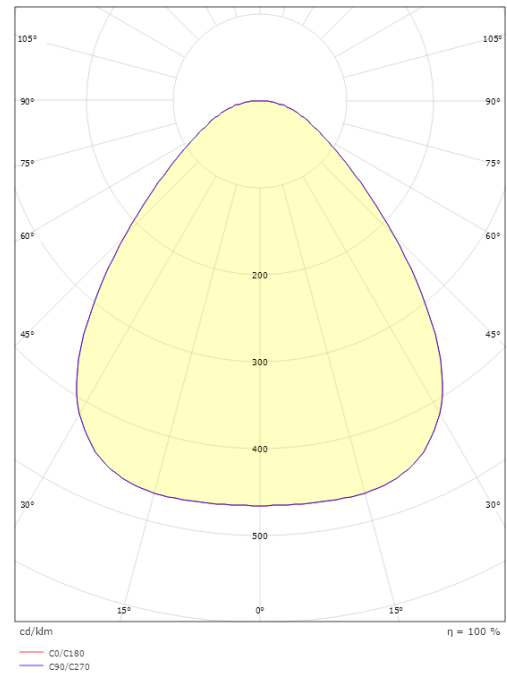

Disc 480 TW

Disc 480 TW Sort 3790lm (@4000K) 2000-4000K Ra>80 TW LEDDim

El-nummer: 3000398
EAN: 7021986061178
SG artikkelnr: 606117

Elektrisk

System effekt (W): 36W
Spennning: 220-240V
Maks. armaturer per sikring: B10: 20, B16: 32, C10: 20, C16: 32

Materialer og overflater

Materiale: Aluminium
Farge: Sort
Avskjermings materiale: Akryl (PMMA)

Montering/Tilkobling

Montering: Utenpåliggende, Innendørs
Tilkobling: Hurtigklemme

Dimensjoner

Høyde (mm) H: 55
Diameter (mm) D: 470
Vekt (kg) brutto/netto: 4.845 / 4.433

Forpakning

Forpakkingsstørrelse (mm): 490 x 485 x 60

7 0 2 1 9 8 6 0 6 1 1 7 8