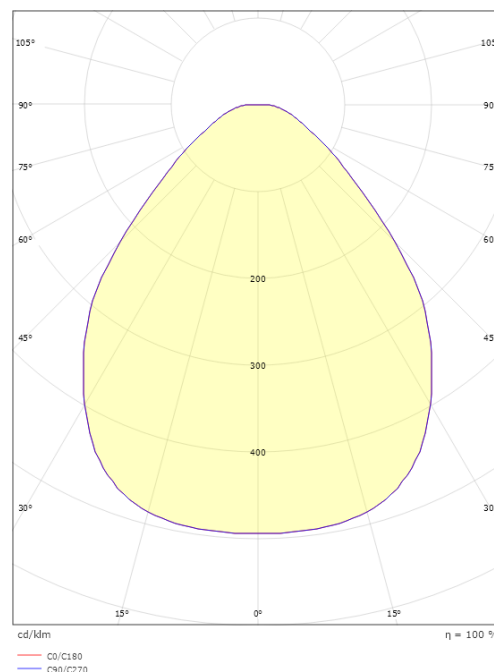

Sense 320 3-Tenning

Sense 320 3-Tenning Sort 3160lm 3000K Ra>80 Ikke dimbar

El-nummer: 3202744
EAN: 7021982123863
SG artikkelnr: 212386

Elektrisk

System effekt (W): 27W
Spennning: 220-240V
Frekvens (Hz): 50/60Hz
Maks. armaturer per sikring: B10: 32, B16: 50, C10: 52, C16: 85

Lysteknikk

Type lyskilde: LED
Effektiv lysstrøm (lm): 3160lm
Lysutbytte: 117 lm/W
Farge temperatur: 3000K
Fargegjengivelse (Ra/CRI): Ra>80
MacAdams faktor: SDCM: 3
Levetid: L80/B20>100.000
Lysstråling: Direkte
Optikk: Opal
Lysspredning: 85°
Fotobiologisk sikkerhet: RG 0

Styring

Styring: Ikke dimbar

Beskyttelse

Isolasjonsklasse: Klasse II SELV
IP Klasse: IP40/IP20

Energi og godkjenning

Inneholder lyskilde med energiklasse: C
Breeam: Oppfyller Hea 01 krav til flimmerfri belysning (In-Use: Hea 05)

Materialer og overflater

Materiale: Aluminium
Farge: Sort RAL 9004
Avskjermingens materiale: Akryl (PMMA)

Montering/Tilkobling

Montering: Utenpåliggende, Innendørs
Tilkobling: ShopLine skinne (adapter inkludert)

Dimensjoner

Høyde (mm) H: 100
Diameter (mm) D: 320
Vekt (kg) brutto/netto: 1.489 / 1.18

Forpakning

Forpakkingsstørrelse (mm): 365 x 365 x 186

7 0 2 1 9 8 2 1 2 3 8 6 3