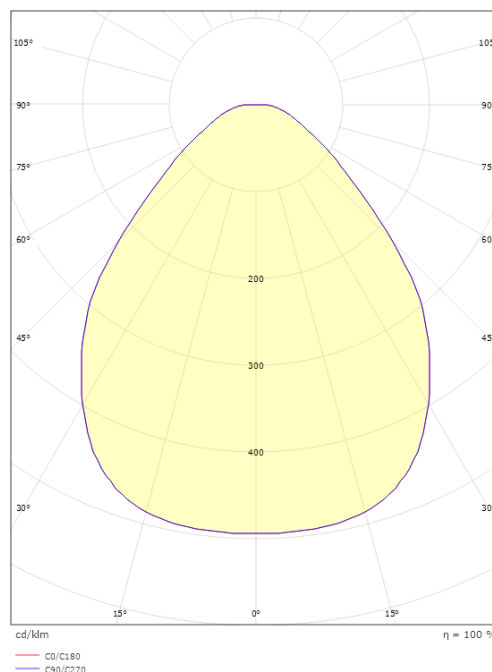

Dimensjoner

Høyde (mm) H: 100
Diameter (mm) D: 320
Vekt (kg) brutto/netto: 1.489 / 1.18

Forpakning

Forpakkingsstørrelse (mm): 365 x 365 x 186

7 0 2 1 9 8 2 1 2 3 8 7 0