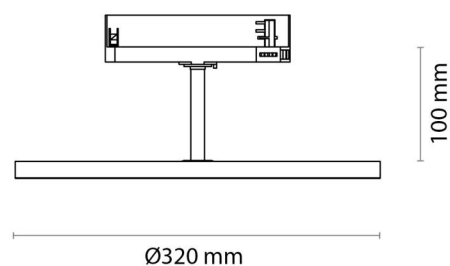

Materialer og overflater

Materiale: Aluminium
Farge: Sort RAL 9004
Avskjermingsmateriale: Akryl (PMMA)

Montering/Tilkobling

Montering: Utenpåliggende, Innendørs
Tilkobling: ShopLine DALI skinne (adapter inkludert)

Dimensjoner

Høyde (mm) H: 100
Diameter (mm) D: 320
Vekt (kg) brutto/netto: 1.752 / 1.443

Forpakning

Forpakkingsstørrelse (mm): 365 x 365 x 186

7 0 2 1 9 8 2 1 2 3 8 8 7