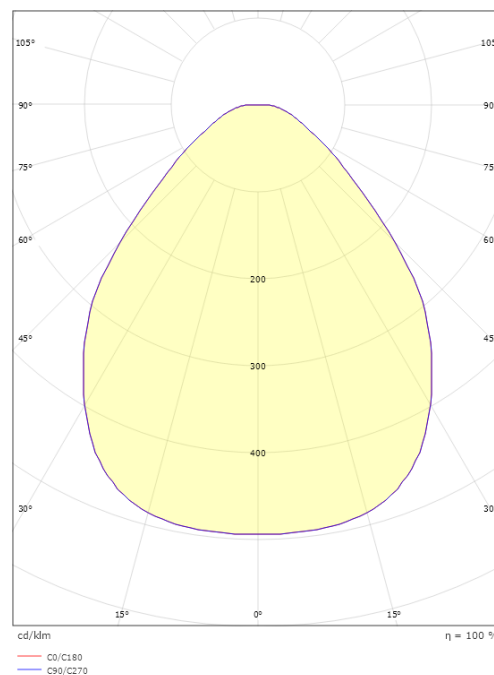

Dimensjoner

Høyde (mm) H: 100
Diameter (mm) D: 320
Vekt (kg) brutto/netto: 1.752 / 1.443

Forpakning

Forpakkingsstørrelse (mm): 365 x 365 x 186

7 0 2 1 9 8 2 1 2 3 8 8 7