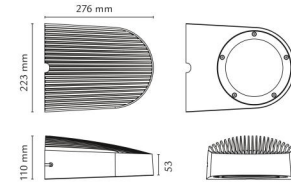

Materialer og overflater

Materiale: Aluminium
Farge: Hvit RAL 9003
Avskjermingens materiale: Herdet glass

Montering/Tilkobling

Montering: Utenpåliggende, Utendørs
Tilkobling: Hurtigklemme

Dimensjoner

Bredde (mm) W: 223
Høyde (mm) H: 110
Dybde (D): 276
Vekt (kg) brutto/netto: 3.5 / 3.3

Forpakning

Forpakkingsstørrelse (mm): 300 x 233 x 120

7 0 2 1 9 8 6 2 3 2 5 7 8