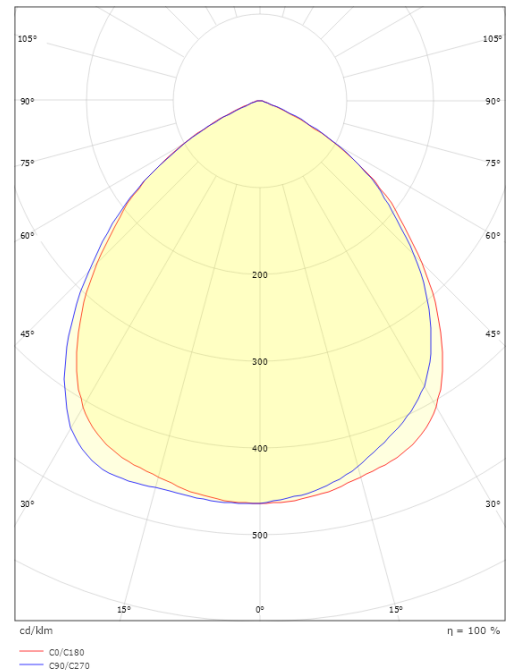

Fevik 1000/2000 + 1500/2500

Fevik Hvit 1000/2000 3000K Ra>80 Faseavsnitt

El-nummer: 3102035
EAN: 7021986232578
SG artikkelnr: 623257
Erstatter: 611233, 611231

Elektrisk

Watt: 8W/17W
Spennning: 220-240V
Frekvens (Hz): 50/60Hz
Maks. armaturer per sikring: B10: 50, B16: 80, C10: 50, C16: 80

Lysteknikk

Type lyskilde: LED
Effektiv lysstrøm (lm): 790/1630lm
Lysutbytte: 99/96lm/W
Farge temperatur: 3000K
Fargegjengivelse (Ra/CRI): Ra>80
MacAdams faktor: SDCM: 3
Levetid: L80/B20>50.000
Lysstråling: Direkte
Optikk: Reflektor
Lysspredning: 100°

Styring

Styring: Faseavsnitt

Beskyttelse

Isolasjonsklasse: Klasse II
IK Klasse: IK10
IP Klasse: IP65

Energi og godkjenning

Inneholder lyskilde med energiklasse: E
Breeam: Oppfyller Hea 01 krav til flimmerfri
belysning (In-Use: Hea 05)
Byggvarubedømming: Ja
ULOR (<1%): Ja

Materialer og overflater

Materiale: Aluminium
Farge: Hvit RAL 9003
Avskjermingens materiale: Herdet glass

Montering/Tilkobling

Montering: Utenpåliggende, Utendørs
Tilkobling: Hurtigklemme

Dimensjoner

Bredde (mm) W: 223
Høyde (mm) H: 110
Dybde (D): 276
Vekt (kg) brutto/netto: 3.5 / 3.3

Forpakning

Forpakkingsstørrelse (mm): 300 x 233 x 120

7 0 2 1 9 8 6 2 3 2 5 7 8