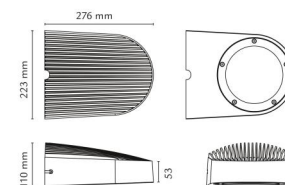

Forpakning

Forpakkingsstørrelse (mm): 300 x 233 x 120