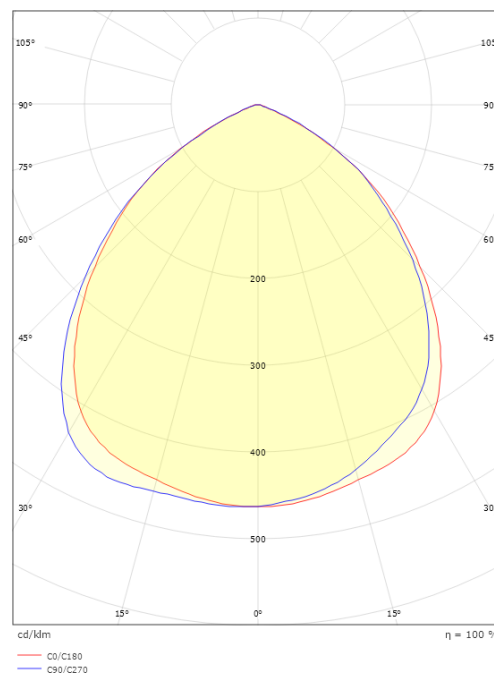

Fevik 1000/2000 + 1500/2500

Fevik Grafitt 1000/2000 4000K Ra>80 Faseavsnitt

El-nummer: 3102038
EAN: 7021986232547
SG artikkelnr: 623254
Erstatter: 623234, 623235

Elektrisk

Watt: 8W/17W
Spennning: 220-240V
Frekvens (Hz): 50/60Hz
Maks. armaturer per sikring: B10: 50, B16: 80, C10: 50, C16: 80

Lysteknikk

Type lyskilde: LED
Effektiv lysstrøm (lm): 850/1740lm
Lysutbytte: 106/102lm/W
Farge temperatur: 4000K
Fargegjengivelse (Ra/CRI): Ra>80
MacAdams faktor: SDCM: 3
Levetid: L80/B20>50.000
Lysstråling: Direkte
Optikk: Reflektor
Lysspredning: 100°

Styring

Styring: Faseavsnitt

Beskyttelse

Isolasjonsklasse: Klasse II
IK Klasse: IK10
IP Klasse: IP65

Energi og godkjenning

Inneholder lyskilde med energiklasse: E
Breeam: Oppfyller Hea 01 krav til flimmerfri
belysning (In-Use: Hea 05)
Byggvarubedømming: Ja
ULOR (<1%): Ja

Materialer og overflater

Materiale: Aluminium
Farge: Grafitt
Avskjermingens materiale: Herdet glass

Montering/Tilkobling

Montering: Utenpåliggende, Utendørs
Tilkobling: Hurtigklemme

Dimensjoner

Bredde (mm) W: 223
Høyde (mm) H: 110
Dybde (D): 276
Vekt (kg) brutto/netto: 3.5 / 3.3

Forpakning

Forpakkingsstørrelse (mm): 300 x 233 x 120

7 0 2 1 9 8 6 2 3 2 5 4 7