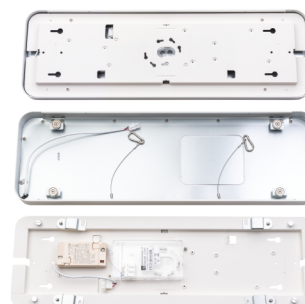

Sense Surface

Sense Surface 640x200 Hvit 2030lm 4000K Ra>80 Faseavsnitt

El-nummer: 3396205
EAN: 7021982123269
SG artikkelnr: 212326

Elektrisk

Watt: 18W
System effekt (W): 18W
Spenning: 220-240V
Frekvens (Hz): 50/60Hz
Maks. armaturer per sikring: B10: 43, B16: 69, C10: 43, C16: 69

Lysteknikk

Type lyskilde: LED
Effektiv lysstrøm (lm): 2030lm
Lysutbytte: 113 lm/W
Farge temperatur: 4000K
Fargegjengivelse (Ra/CRI): Ra>80
MacAdams faktor: SDCM: 3
Levetid: L80/B20>100.000
Lysstråling: Direkte
Optikk: Opalprismatisk
Synlig flimmer (PstLM): 0.07
Stroboskopisk flimmer (SVM): 0.04

Styring

Styring: Faseavsnitt

Beskyttelse

Isolasjonsklasse: Klasse II
IK Klasse: IK10
IP Klasse: IP20

Energi og godkjenning

Inneholder lyskilde med energiklasse: C
Breeam: Oppfyller Hea 01 krav til flimmerfri belysning (In-Use: Hea 05)

Materialer og overflater

Materiale: Aluminium
Farge: Hvit
Avskjermingens materiale: Akryl (PMMA)

Montering/Tilkobling

Montering: Utenpåliggende, Innendørs
Modul: 640x200
Tilkobling: Hurtigklemme

Dimensjoner

Lengde (mm) L: 642
Bredde (mm) W: 202
Høyde (mm) H: 45
Vekt (kg) brutto/netto: 2.88 / 2.6

Forpakning

Forpakkingsstørrelse (mm): 660 x 225 x 65

cd/klm
— C0/C180
— C90/C270

7 0 2 1 9 8 2 1 2 3 2 6 9