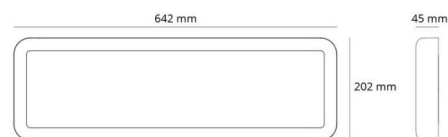

Materialer og overflater

Materiale: Aluminium
Farge: Hvit
Avskjermingens materiale: Akryl (PMMA)

Montering/Tilkobling

Montering: Utenpåliggende, Innendørs
Modul: 640x200
Tilkobling: Hurtigklemme

Dimensjoner

Lengde (mm) L: 642
Bredde (mm) W: 202
Høyde (mm) H: 45
Vekt (kg) brutto/netto: 2.88 / 2.6

Forpakning

Forpakkingsstørrelse (mm): 660 x 225 x 65

cd/klm
— C0/C180
— C90/C270

7 0 2 1 9 8 2 1 2 3 2 6 9