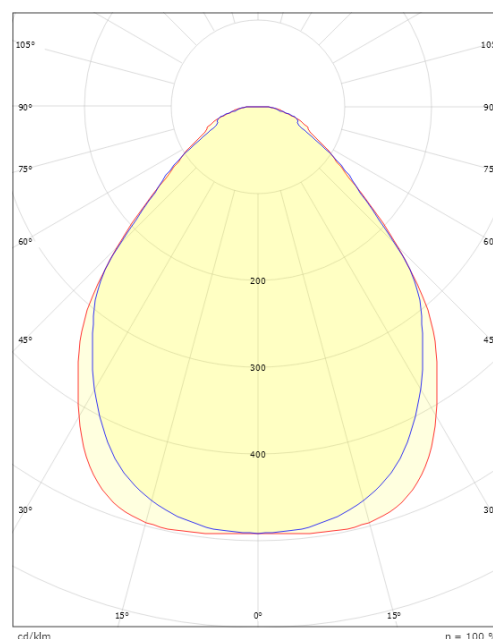

Sense Surface

Sense Surface 640x200 Hvit 2030lm 4000K Ra>80 Faseavsnitt

El-nummer: 3396205
EAN: 7021982123269
SG artikkelnr: 212326

Elektrisk

Watt: 18W
System effekt (W): 18W
Spenning: 220-240V
Frekvens (Hz): 50/60Hz
Maks. armaturer per sikring: B10: 43, B16: 69, C10: 43, C16: 69

Lengde (mm) L: 642
Bredde (mm) W: 202
Høyde (mm) H: 45
Vekt (kg) brutto/netto: 2.88 / 2.6

Forpakning

Forpakkingsstørrelse (mm): 660 x 225 x 65

cd/klm
— C0/C180
— C90/C270

7 0 2 1 9 8 2 1 2 3 2 6 9