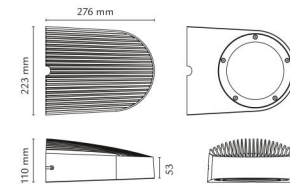

Materialer og overflater

Materiale: Aluminium
Farge: Grafitt
Avskjermingens materiale: Herdet glass

Montering/Tilkobling

Montering: Utenpåliggende, Utendørs
Tilkobling: Hurtigklemme

Dimensjoner

Bredde (mm) W: 223
Høyde (mm) H: 110
Dybde (D): 276
Vekt (kg) brutto/netto: 3.5 / 3.3

Forpakning

Forpakkingsstørrelse (mm): 300 x 233 x 120

7 0 2 1 9 8 6 2 3 2 6 1 5