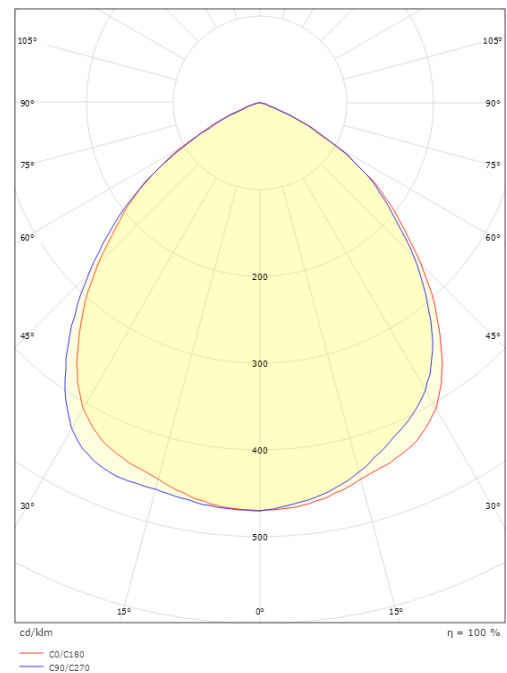

Fevik 1000/2000 + 1500/2500

Fevik Grafitt 1500/2500 4000K Ra>80 Faseavsnitt

El-nummer: 3104391
EAN: 7021986232615
SG artikkelnr: 623261
Erstatter: 623237

Elektrisk

Watt: 13W/25W
Spennning: 220-240V
Frekvens (Hz): 50/60Hz
Maks. armaturer per sikring: B10: 40, B16: 60, C10: 40, C16: 60

Lysteknikk

Type lyskilde: LED
Effektiv lysstrøm (lm): 1400/2390lm
Lysutbytte: 108/96lm/W
Farge temperatur: 4000K
Fargegjengivelse (Ra/CRI): Ra>80
MacAdams faktor: SDCM: 3
Levetid: L80/B20>50.000
Lysstråling: Direkte
Optikk: Reflektor
Lysspredning: 100°

Styring

Styring: Faseavsnitt

Beskyttelse

Isolasjonsklasse: Klasse II
IK Klasse: IK10
IP Klasse: IP65

Energi og godkjenning

Inneholder lyskilde med energiklasse: E
Breeam: Oppfyller Hea 01 krav til flimmerfri
belysning (In-Use: Hea 05)
Byggvarubedømming: Ja
ULOR (<1%): Ja

Materialer og overflater

Materiale: Aluminium
Farge: Grafitt
Avskjermingens materiale: Herdet glass

Montering/Tilkobling

Montering: Utenpåliggende, Utendørs
Tilkobling: Hurtigklemme

Dimensjoner

Bredde (mm) W: 223
Høyde (mm) H: 110
Dybde (D): 276
Vekt (kg) brutto/netto: 3.5 / 3.3

Forpakning

Forpakkingsstørrelse (mm): 300 x 233 x 120

7 0 2 1 9 8 6 2 3 2 6 1 5