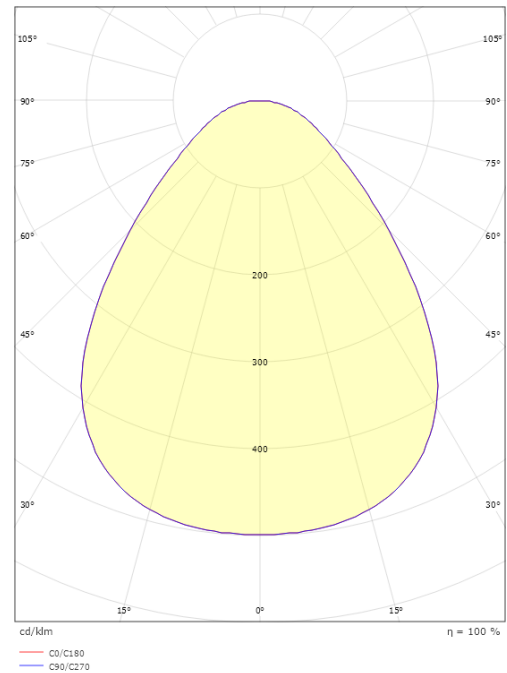

Disc 480 TW

Disc 480 TW Sort 3470lm (@6500K) 2700-6500K Ra>80 TW DALI Type 8

El-nummer: 3000521
EAN: 7021986060263
SG artikkelnr: 606026

Elektrisk

System effekt (W): 36W
Spennning: 220-240V
Maks. armaturer per sikring: B10: 10, B16: 16, C10: 16, C16: 26

Lysteknikk

Type lyskilde: LED
Effektiv lysstrøm (lm): 3470lm (@6500K)
Lysutbytte: 96 lm/W
Farge temperatur: 2700-6500K
Fargegjengivelse (Ra/CRI): Ra>80
MacAdams faktor: SDCM: 3
Levetid: L80/B20>100.000
Levetid: L90>50.000
Lysstråling: Direkte
Optikk: Opalprismatisk
Lysspredning: 85°
UGR: UGR<22

Styring

Styring: TW DALI Type 8

Beskyttelse

Isolasjonsklasse: Klasse II
IK Klasse: IK10
IP Klasse: IP20

Energi og godkjenning

Inneholder lyskilde med energiklasse: E
Breeam: Oppfyller Hea 01 krav til flimmerfri belysning (In-Use: Hea 05)

Materialer og overflater

Materiale: Aluminium
Farge: Sort
Avskjermingens materiale: Akryl (PMMA)

Montering/Tilkobling

Montering: Utenpåliggende, Innendørs
Tilkobling: Hurtigklemme

Dimensjoner

Høyde (mm) H: 55
Diameter (mm) D: 470
Vekt (kg) brutto/netto: 4.845 / 4.433

Forpakning

Forpakkingsstørrelse (mm): 490 x 485 x 60

7 0 2 1 9 8 6 0 6 0 2 6 3