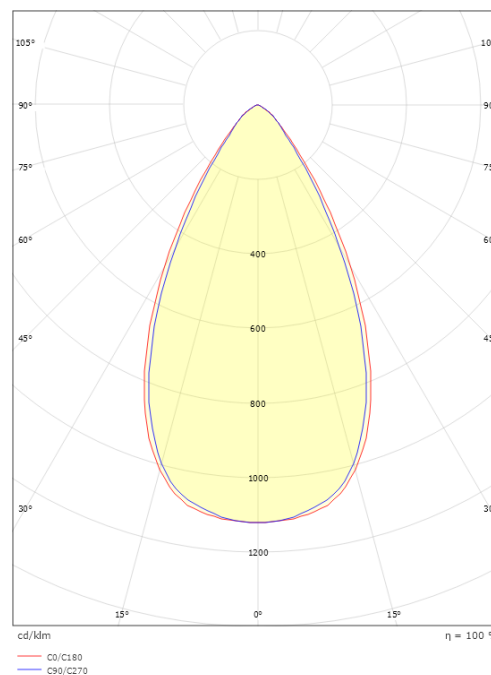

Materialer og overflater

Materiale: Aluminium
Farge: Sort RAL 9004

Montering/Tilkobling

Montering: Innendørs
Modul: 300
Tilkobling: Zip skinne (adapter inkludert)

Dimensjoner

Lengde (mm) L: 300
Bredde (mm) W: 59
Høyde (mm) H: 85
Vekt (kg) brutto/netto: 1.144 / 1.05

Forpakning

Forpakkingsstørrelse (mm): 92 x 66 x 308

7 0 2 1 9 8 3 2 0 7 7 9 1