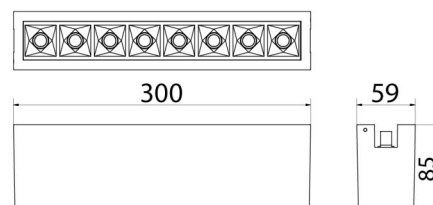

Materialer og overflater

Materiale: Aluminium
Farge: Sort RAL 9004

Montering/Tilkobling

Montering: Innendørs
Modul: 300
Tilkobling: Zip skinne (adapter inkludert)

Dimensjoner

Lengde (mm) L: 300
Bredde (mm) W: 59
Høyde (mm) H: 85
Vekt (kg) brutto/netto: 1.144 / 1.05

Forpakning

Forpakkingsstørrelse (mm): 92 x 66 x 308

7 0 2 1 9 8 3 2 0 7 7 9 1