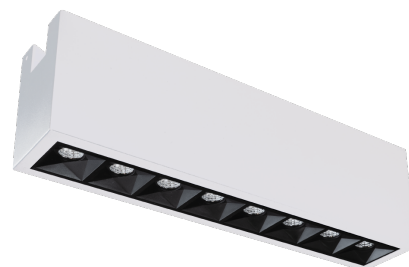

Zip Inspire

Zip Inspire 300 Hvit 900lm 2700K Ra 98 Faseavsnitt

El-nummer: 3205346
EAN: 7021983207722
SG artikkelnr: 320772

Elektrisk

System effekt (W): 15W
Spennning: 220-240V
Frekvens (Hz): 50/60Hz
Maks. armaturer per sikring: B10: 32, B16: 50, C10: 52, C16: 85

Lysteknikk

Type lyskilde: LED
Effektiv lysstrøm (lm): 900lm
Lysutbytte: 60 lm/W
Farge temperatur: 2700K
Fargegjengivelse (Ra/CRI): Ra 98
MacAdams faktor: SDCM: 2
Levetid: L90/B10>100.000
Lysstråling: Direkte
Lysspredning: 55°
Synlig flimmer (PstLM): 0.1
Stroboskopisk flimmer (SVM): 0.1

Styring

Styring: Faseavsnitt

Beskyttelse

Isolasjonsklasse: Klasse II SELV
IP Klasse: IP20

Energi og godkjenning

Inneholder lyskilde med energiklasse: F
Breeam: Oppfyller Hea 01 krav til flimmerfri belysning (In-Use: Hea 05)

Materialer og overflater

Materiale: Aluminium
Farge: Hvit RAL 9003

Montering/Tilkobling

Montering: Innendørs
Modul: 300
Tilkobling: Zip skinne (adapter inkludert)

Dimensjoner

Lengde (mm) L: 300
Bredde (mm) W: 59
Høyde (mm) H: 85
Vekt (kg) brutto/netto: 1.144 / 1.05

Forpakning

Forpakkingsstørrelse (mm): 92 x 66 x 308

7 0 2 1 9 8 3 2 0 7 7 2 2