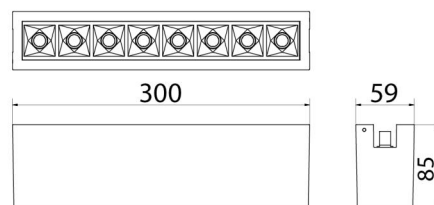

Materialer og overflater

Materiale: Aluminium
Farge: Hvit RAL 9003

Montering/Tilkobling

Montering: Innendørs
Modul: 300
Tilkobling: Zip skinne (adapter inkludert)

Dimensjoner

Lengde (mm) L: 300
Bredde (mm) W: 59
Høyde (mm) H: 85
Vekt (kg) brutto/netto: 1.144 / 1.05

Forpakning

Forpakkingsstørrelse (mm): 92 x 66 x 308

7 0 2 1 9 8 3 2 0 7 7 2 2