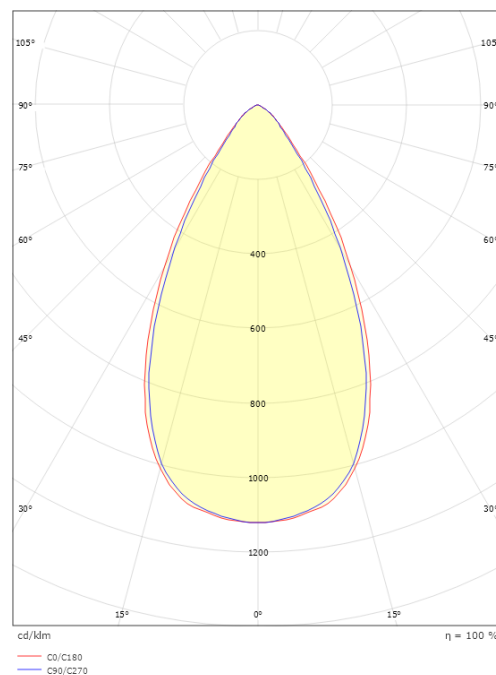

Materialer og overflater

Materiale: Aluminium
Farge: Hvit RAL 9003

Montering/Tilkobling

Montering: Innendørs
Modul: 300
Tilkobling: Zip skinne (adapter inkludert)

Dimensjoner

Lengde (mm) L: 300
Bredde (mm) W: 59
Høyde (mm) H: 85
Vekt (kg) brutto/netto: 1.144 / 1.05

Forpakning

Forpakkingsstørrelse (mm): 92 x 66 x 308

7 0 2 1 9 8 3 2 0 7 7 2 2