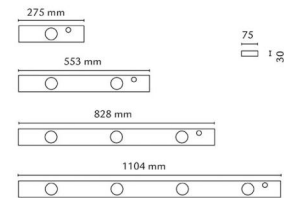

Chef Hvit 700lm 2700K Ra>90 Faseavsnitt

El-nummer: 3200731
 EAN: 7021983910523
 SG artikkelnr: 391052

Elektrisk

Watt: 2x5W
 System effekt (W): 10W
 Spenning: 220-240V

Lysteknikk

Type lyskilde: LED
 Effektiv lysstrøm (lm): 700lm
 Lysutbytte: 70 lm/W
 Farge temperatur: 2700K
 Fargegjengivelse (Ra/CRI): Ra>90
 MacAdams faktor: SDCM: 2
 Levetid: L70/B50>50.000
 Lysstråling: Direkte
 Optikk: Linse
 UGR: UGR<16
 Synlig flimmer (PstLM): 0.03
 Stroboskopisk flimmer (SVM): 0

Materialer og overflater

Materiale: Stål
 Farge: Hvit RAL 9003
 Avskjermingens materiale: Akryl (PMMA)

Montering/Tilkobling

Montering: Utenpåliggende, Innendørs
 Tilkobling: 4 pol hurtigklemme med 4x2,5mm² gjennomgangskobling

Dimensjoner

Lengde (mm) L: 553
 Bredder (mm) W: 75
 Høyde (mm) H: 30
 Vekt (kg) brutto/netto: 1.464 / 1.22

Forpakning

Forpakkingsstørrelse (mm): 560 x 80 x 40

7 0 2 1 9 8 3 9 1 0 5 2 3