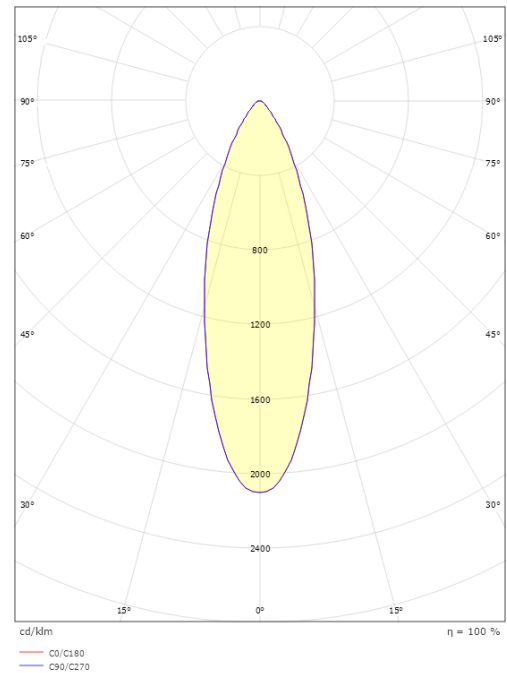

Chef Hvit 700lm 2700K Ra>90 Faseavsnitt

El-nummer: 3200731
 EAN: 7021983910523
 SG artikkelnr: 391052

Elektrisk

Watt: 2x5W
 System effekt (W): 10W
 Spenning: 220-240V

Lysteknikk

Type lyskilde: LED
 Effektiv lysstrøm (lm): 700lm
 Lysutbytte: 70 lm/W
 Farge temperatur: 2700K
 Fargegjengivelse (Ra/CRI): Ra>90
 MacAdams faktor: SDCM: 2
 Levetid: L70/B50>50.000
 Lysstråling: Direkte
 Optikk: Linse
 UGR: UGR<16
 Synlig flimmer (PstLM): 0.03
 Stroboskopisk flimmer (SVM): 0

Dimensjoner

Lengde (mm) L: 553
 Bredder (mm) W: 75
 Høyde (mm) H: 30
 Vekt (kg) brutto/netto: 1.464 / 1.22

Forpakning

Forpakkingsstørrelse (mm): 560 x 80 x 40

7 0 2 1 9 8 3 9 1 0 5 2 3