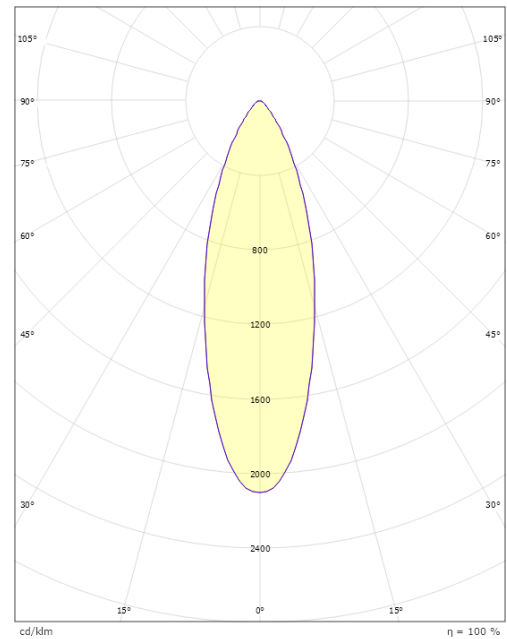

Chef Hvit 1400lm 2700K Ra>90 Faseavsnitt

El-nummer: 3200733
 EAN: 7021983910547
 SG artikkelnr: 391054

Elektrisk

Watt: 4x5W
 System effekt (W): 20W
 Spenning: 220-240V

Lysteknikk

Type lyskilde: LED
 Effektiv lysstrøm (lm): 1400lm
 Lysutbytte: 70 lm/W
 Farge temperatur: 2700K
 Fargegjengivelse (Ra/CRI): Ra>90
 MacAdams faktor: SDCM: 2
 Levetid: L70/B50>50.000
 Lysstråling: Direkte
 Optikk: Linse
 UGR: UGR<16

Dimensjoner

Lengde (mm) L: 1104
 Bredde (mm) W: 75
 Høyde (mm) H: 30
 Vekt (kg) brutto/netto: 2.988 / 2.49

Forpakning

Forpakkingsstørrelse (mm): 1115 x 80 x 40

7 0 2 1 9 8 3 9 1 0 5 4 7