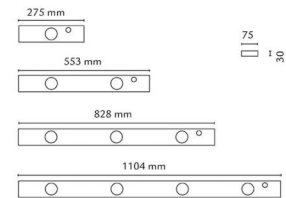

Materialer og overflater

Materiale: Stål
 Farge: Hvit RAL 9003
 Avskjermingens materiale: Akryl (PMMA)

Montering/Tilkobling

Montering: Utenpåliggende, Innendørs
 Tilkobling: 4 pol hurtigklemme med
 4x2,5mm² gjennomgangskobling

Dimensjoner

Lengde (mm) L: 1104
 Bredde (mm) W: 75
 Høyde (mm) H: 30
 Vekt (kg) brutto/netto: 2.988 / 2.49

Forpakning

Forpakkingsstørrelse (mm): 1115 x 80 x 40

7 0 2 1 9 8 3 9 1 0 5 4 7