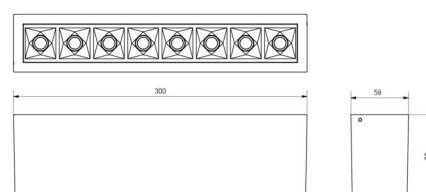

Materialer og overflater

Materiale: Aluminium
Farge: Sort RAL 9004

Montering/Tilkobling

Montering: Innendørs
Modul: 300
Tilkobling: Hurtigklemme

Dimensjoner

Lengde (mm) L: 300
Bredde (mm) W: 59
Høyde (mm) H: 85
Vekt (kg) brutto/netto: 1.149 / 1.048

Forpakning

Forpakkingsstørrelse (mm): 310 x 93 x 69

7 0 2 1 9 8 3 2 0 8 3 7 8