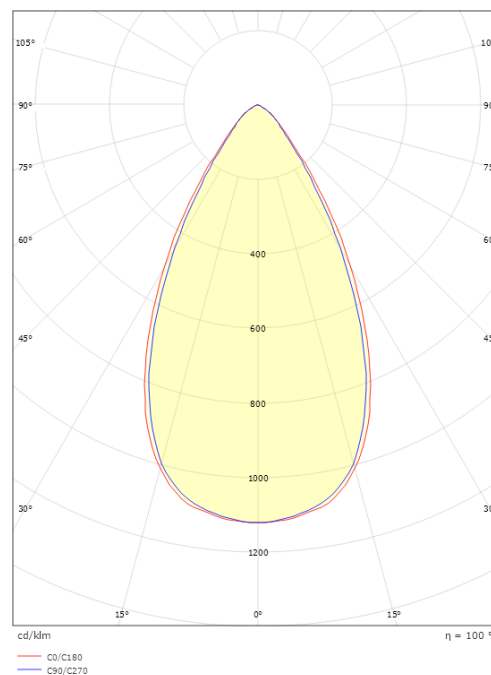

Forpakning

Forpakkingsstørrelse (mm): 310 x 93 x 69

7 0 2 1 9 8 3 2 0 8 3 7 8